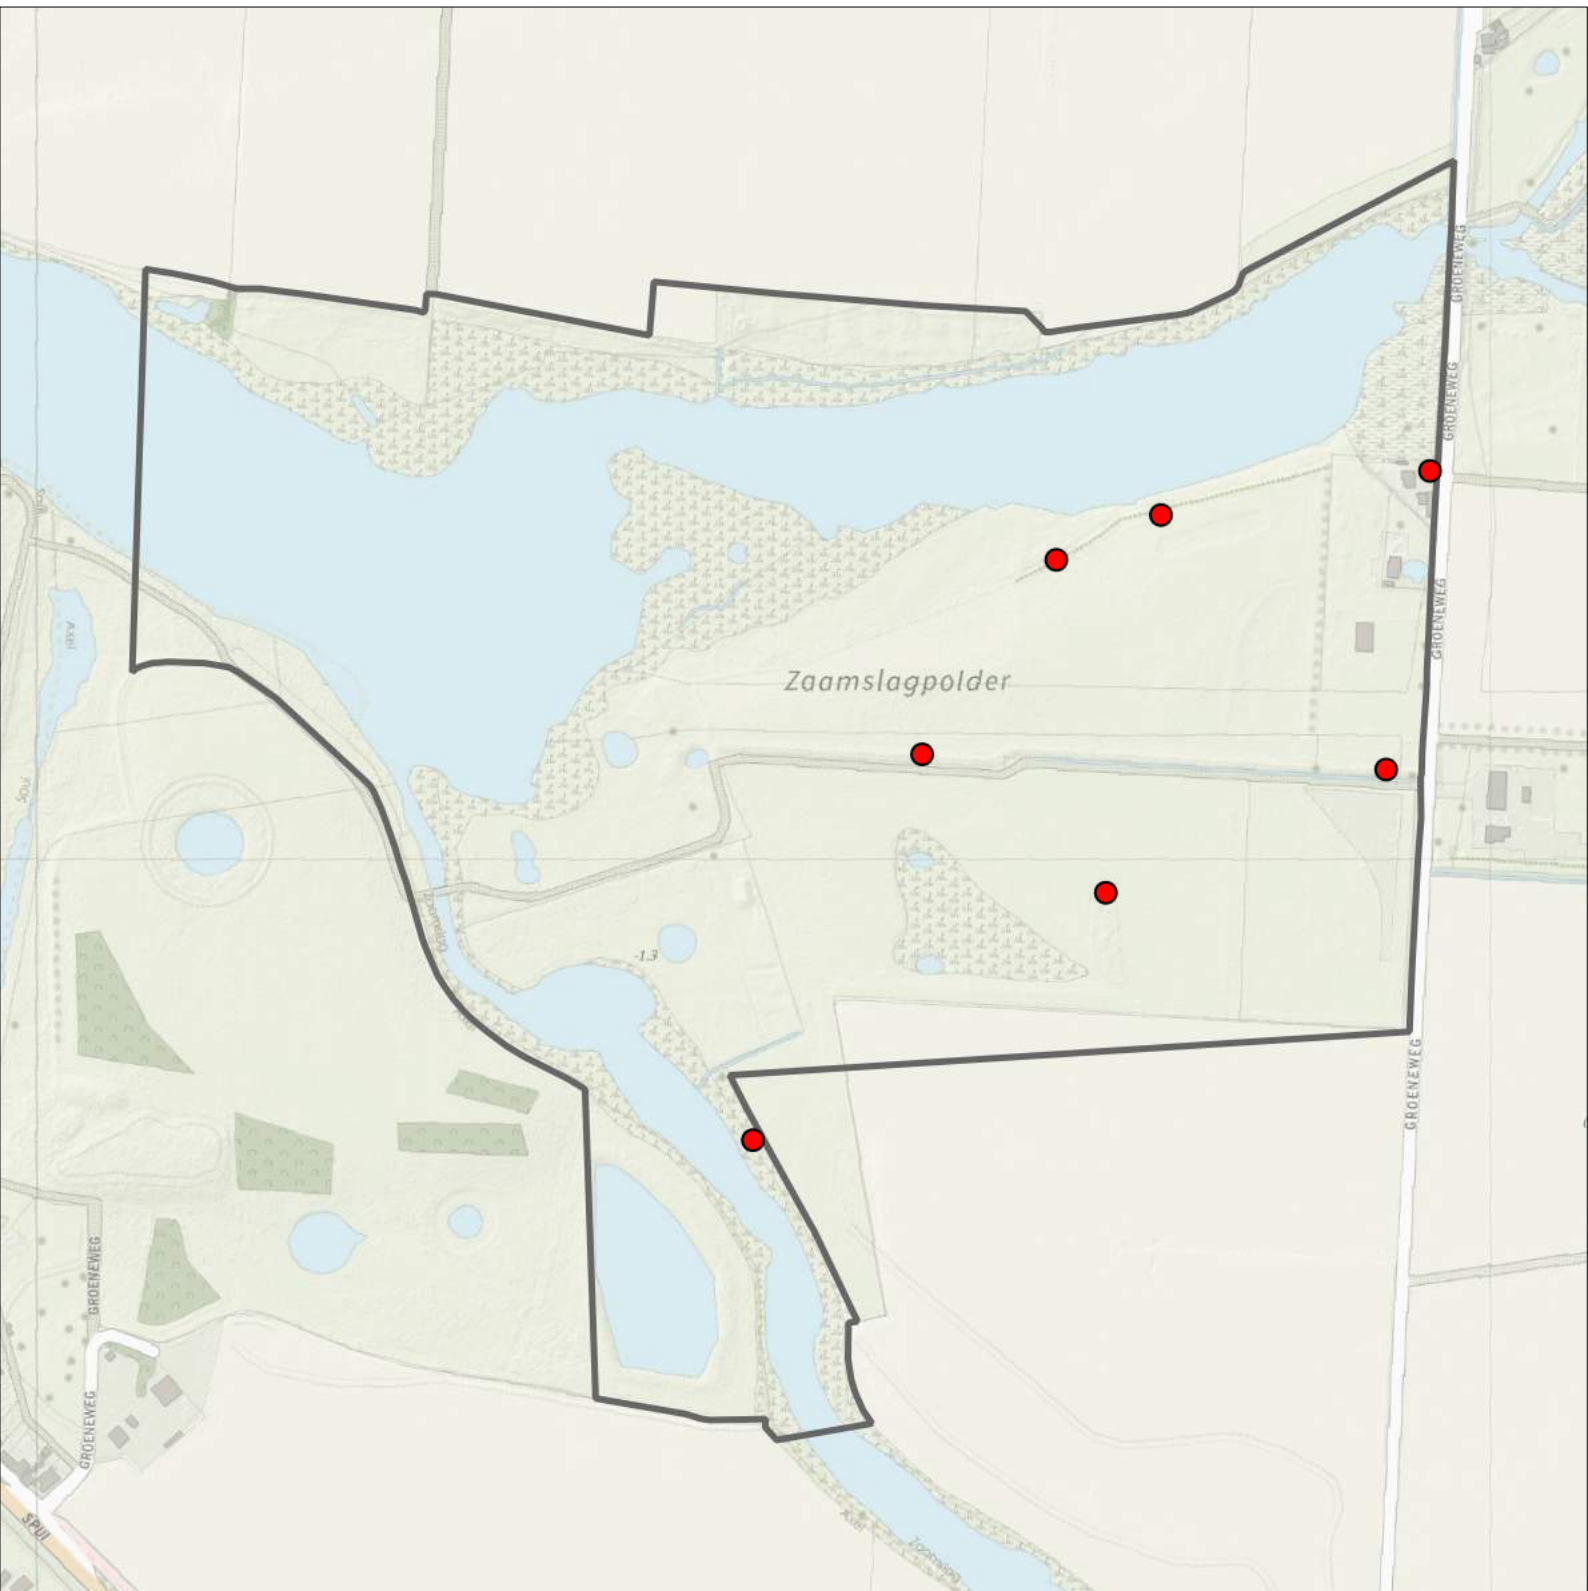

Houtduif 7 territoria

Legenda:

- Telgebied
- Geldig territorium

Periode:

2023

Telgebied:

5232 Gat van Pinte, Zaamslag

geldige waarnemingen				normbezoeken			minimaal binnen		fusie-afstand		
adult	paar	territorial	nest	migrant	1	2	3	seizoen		datumg.	datumgrens
.	X	X	X		1-12	13+			1	15-4 t/m 25-7	300

Sovon