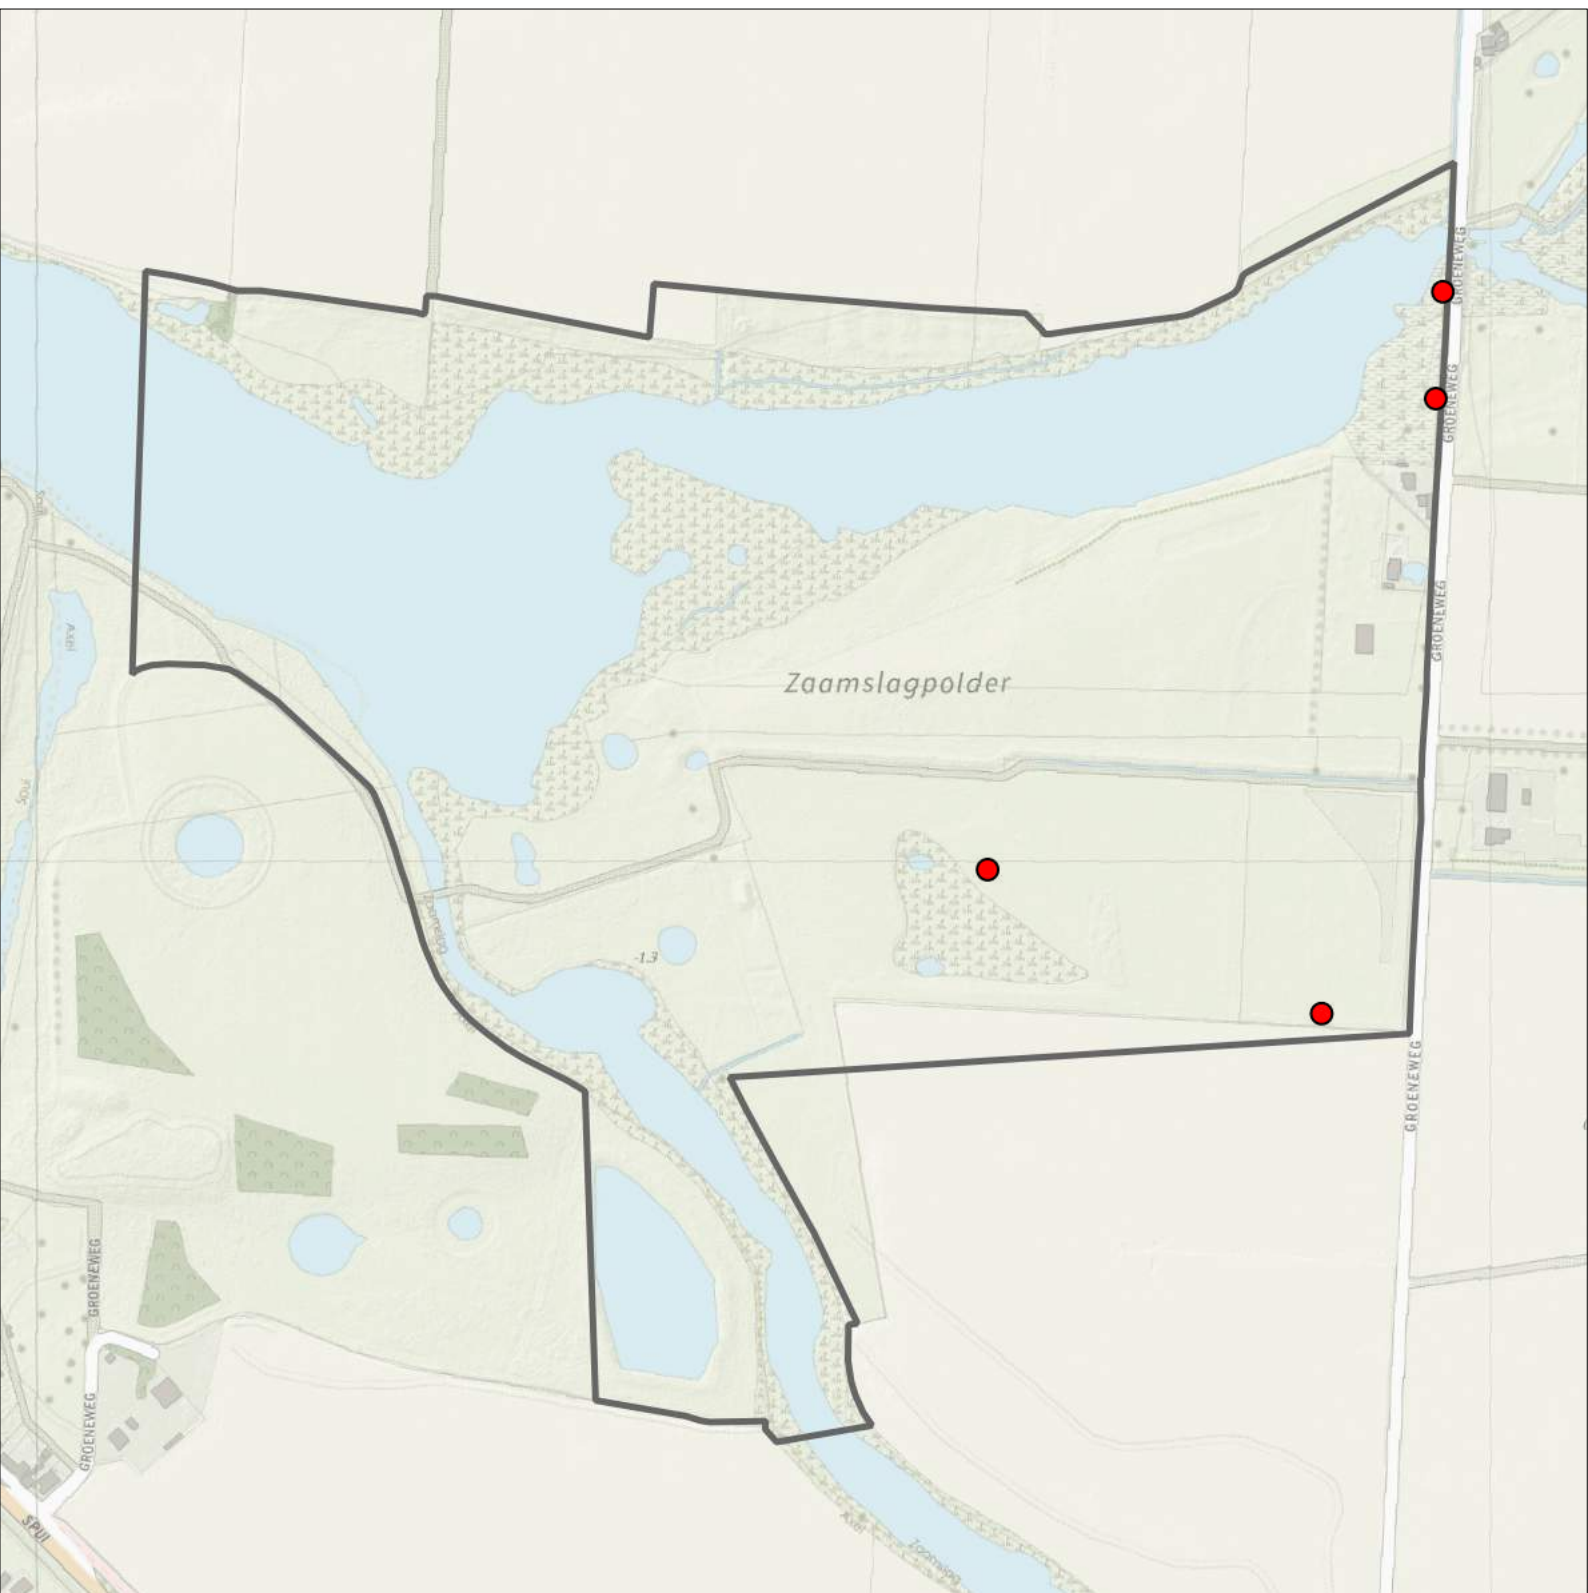

Kneu 4 territoria

Legenda:

- Telgebied
- Geldig territorium

Periode:
2023

Telgebied:
5232 Gat van Pinte, Zaamslag

geldige waarnemingen				normbezoeken			minimaal binnen		fusie-afstand		
adult	paar	territorial	nest	migrant	1	2	3	seizoen		datumg.	
.	X	X	X	JA	1-12	13+			1	20-4 t/m 15-7	500