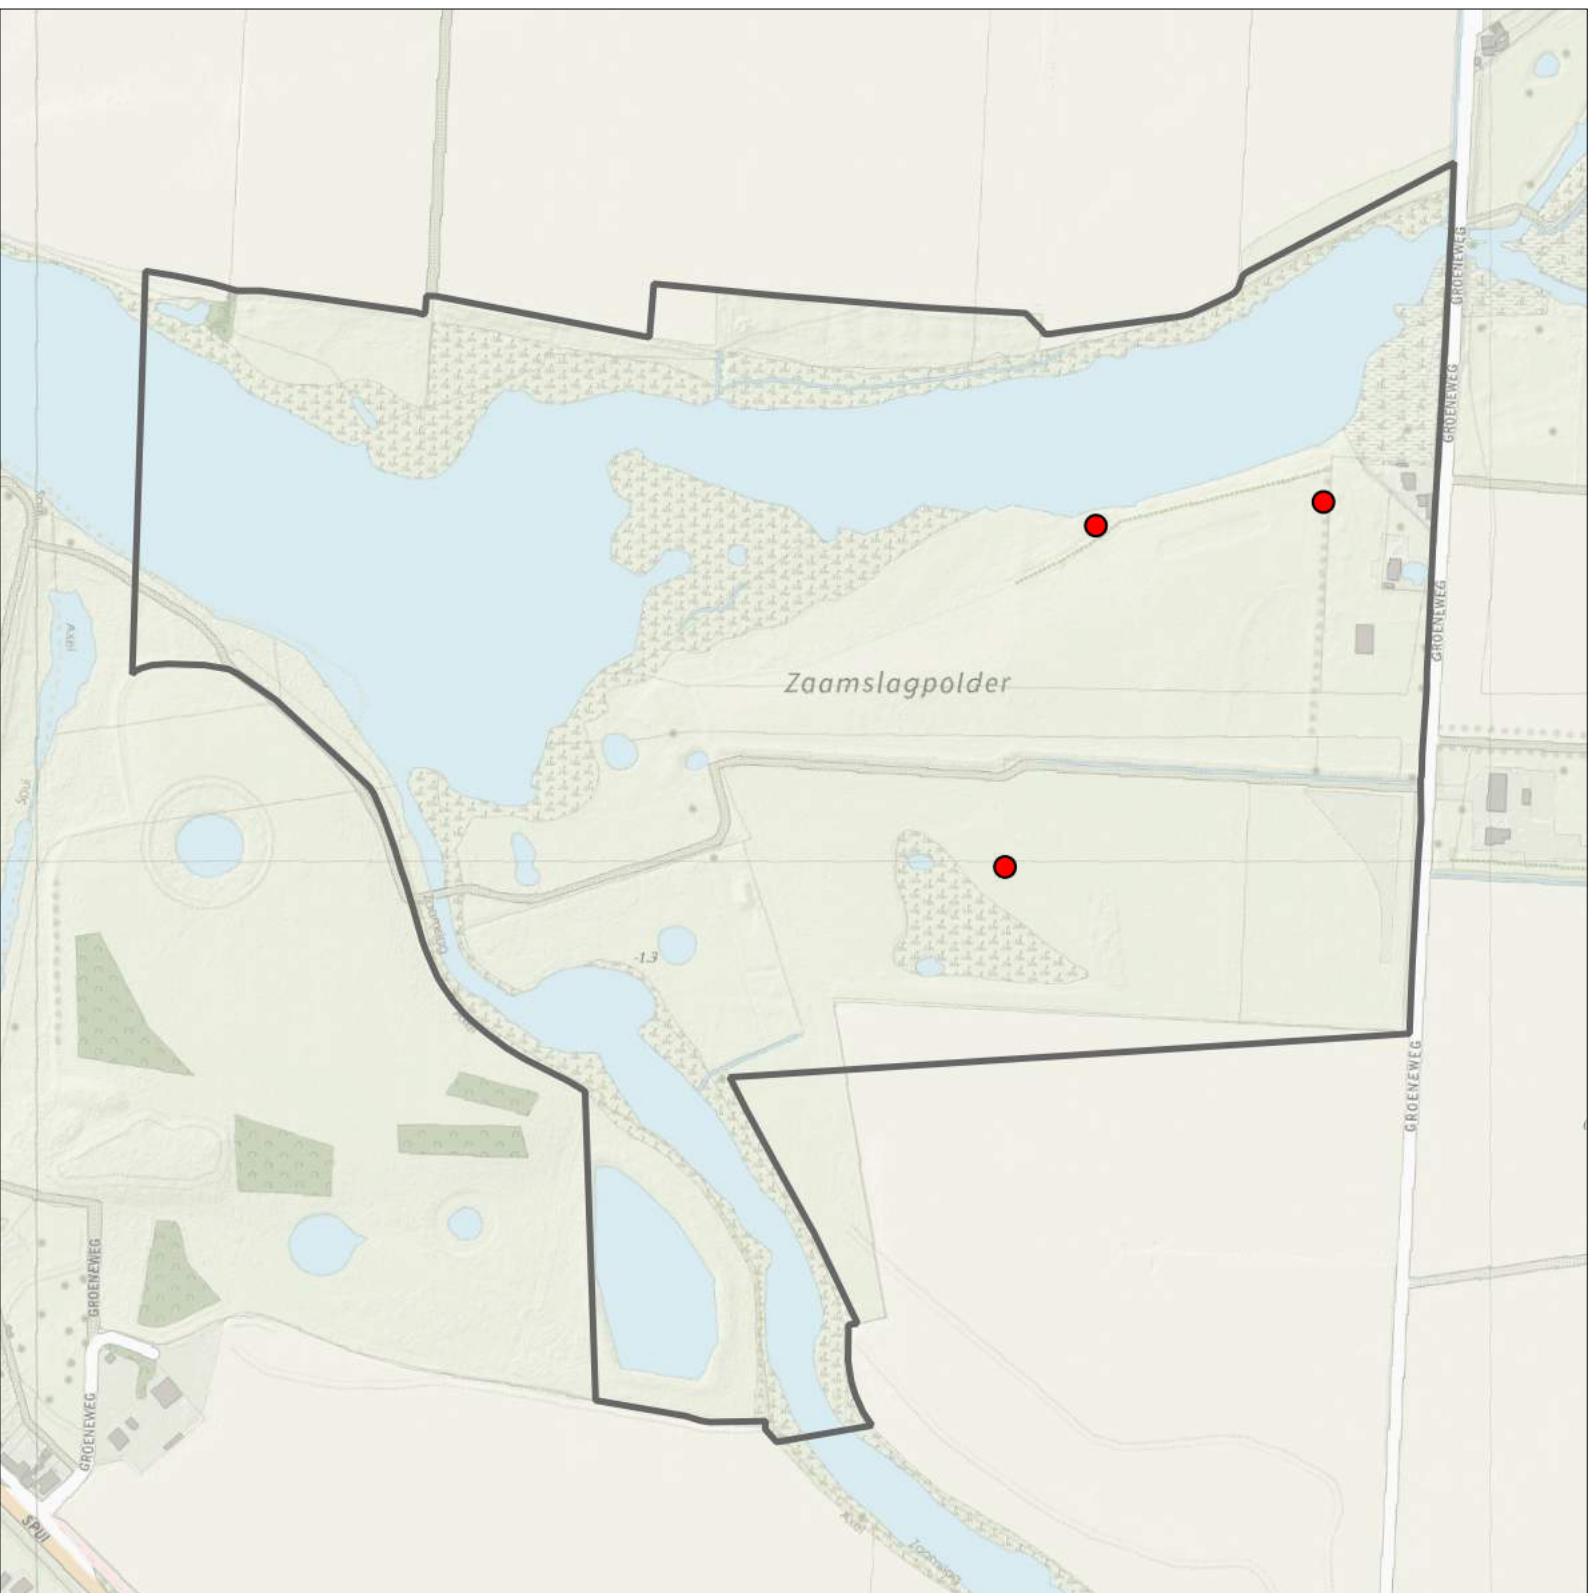

Putter 3 territoria

Legenda:

- Telgebied
- Geldig territorium

Periode:
2023

Telgebied:
5232 Gat van Pinte, Zaamslag

geldige waarnemingen				normbezoeken			minimaal binnen		fusie-afstand		
adult	paar	territorial	nest	migrant	1	2	3	seizoen		datumg.	datumgrens
.	.	X	X						1	25-3 t/m 10-7	300
X	X	.	.						1	10-5 t/m 1-7	500