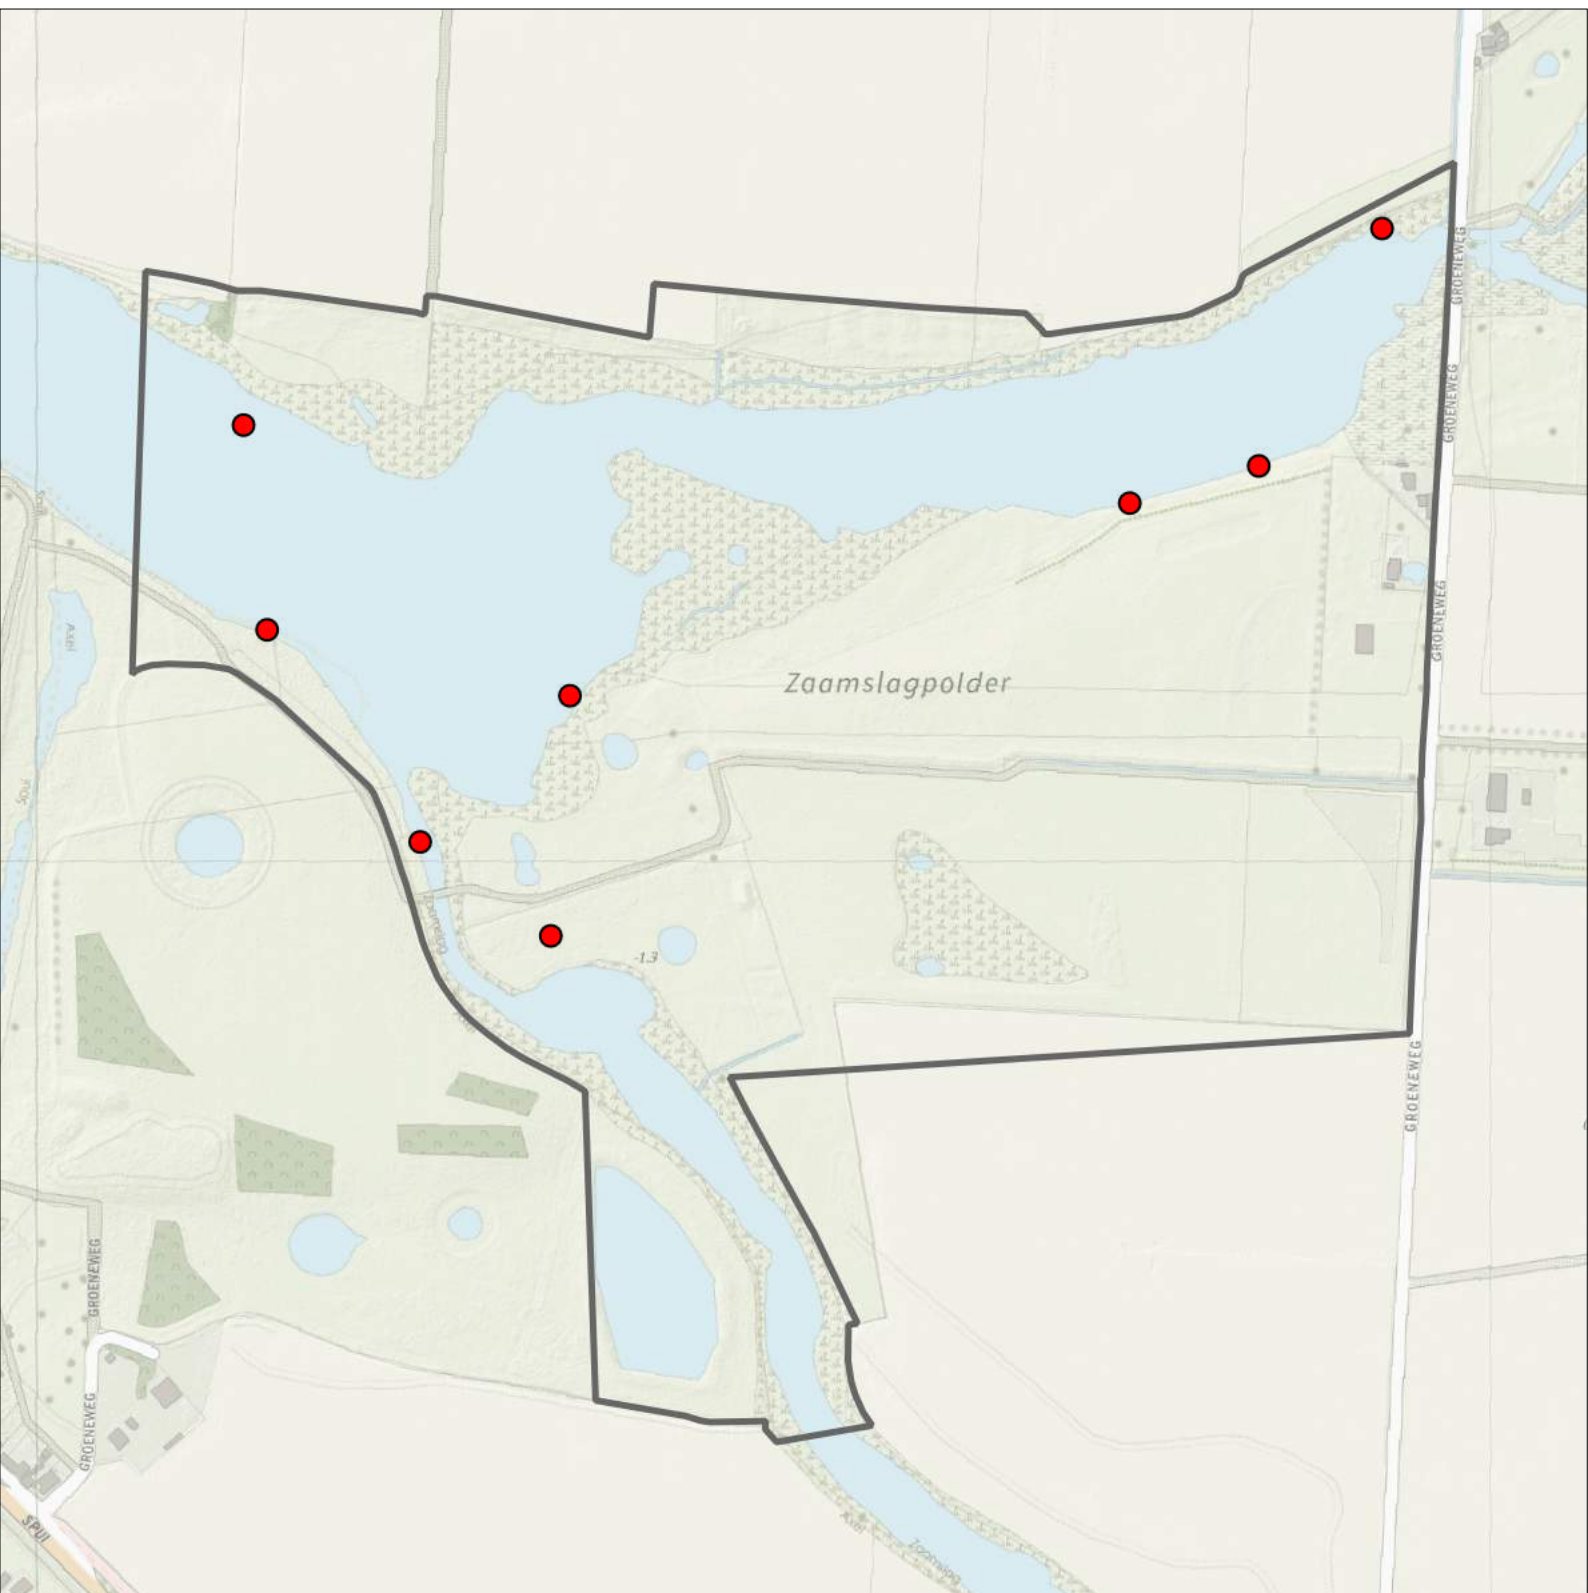

Meerkoet 8 territoria

Legenda:

- Telgebied
- Geldig territorium

Periode:
2023

Telgebied:
5232 Gat van Pinte, Zaamslag

geldige waarnemingen				normbezoeken			minimaal binnen		fusie-afstand		
adult	paar	territorial	nest	migrant	1	2	3	seizoen		datumg.	
X	X	X	X					2	1	15-4 t/m 5-6	500

Sovon