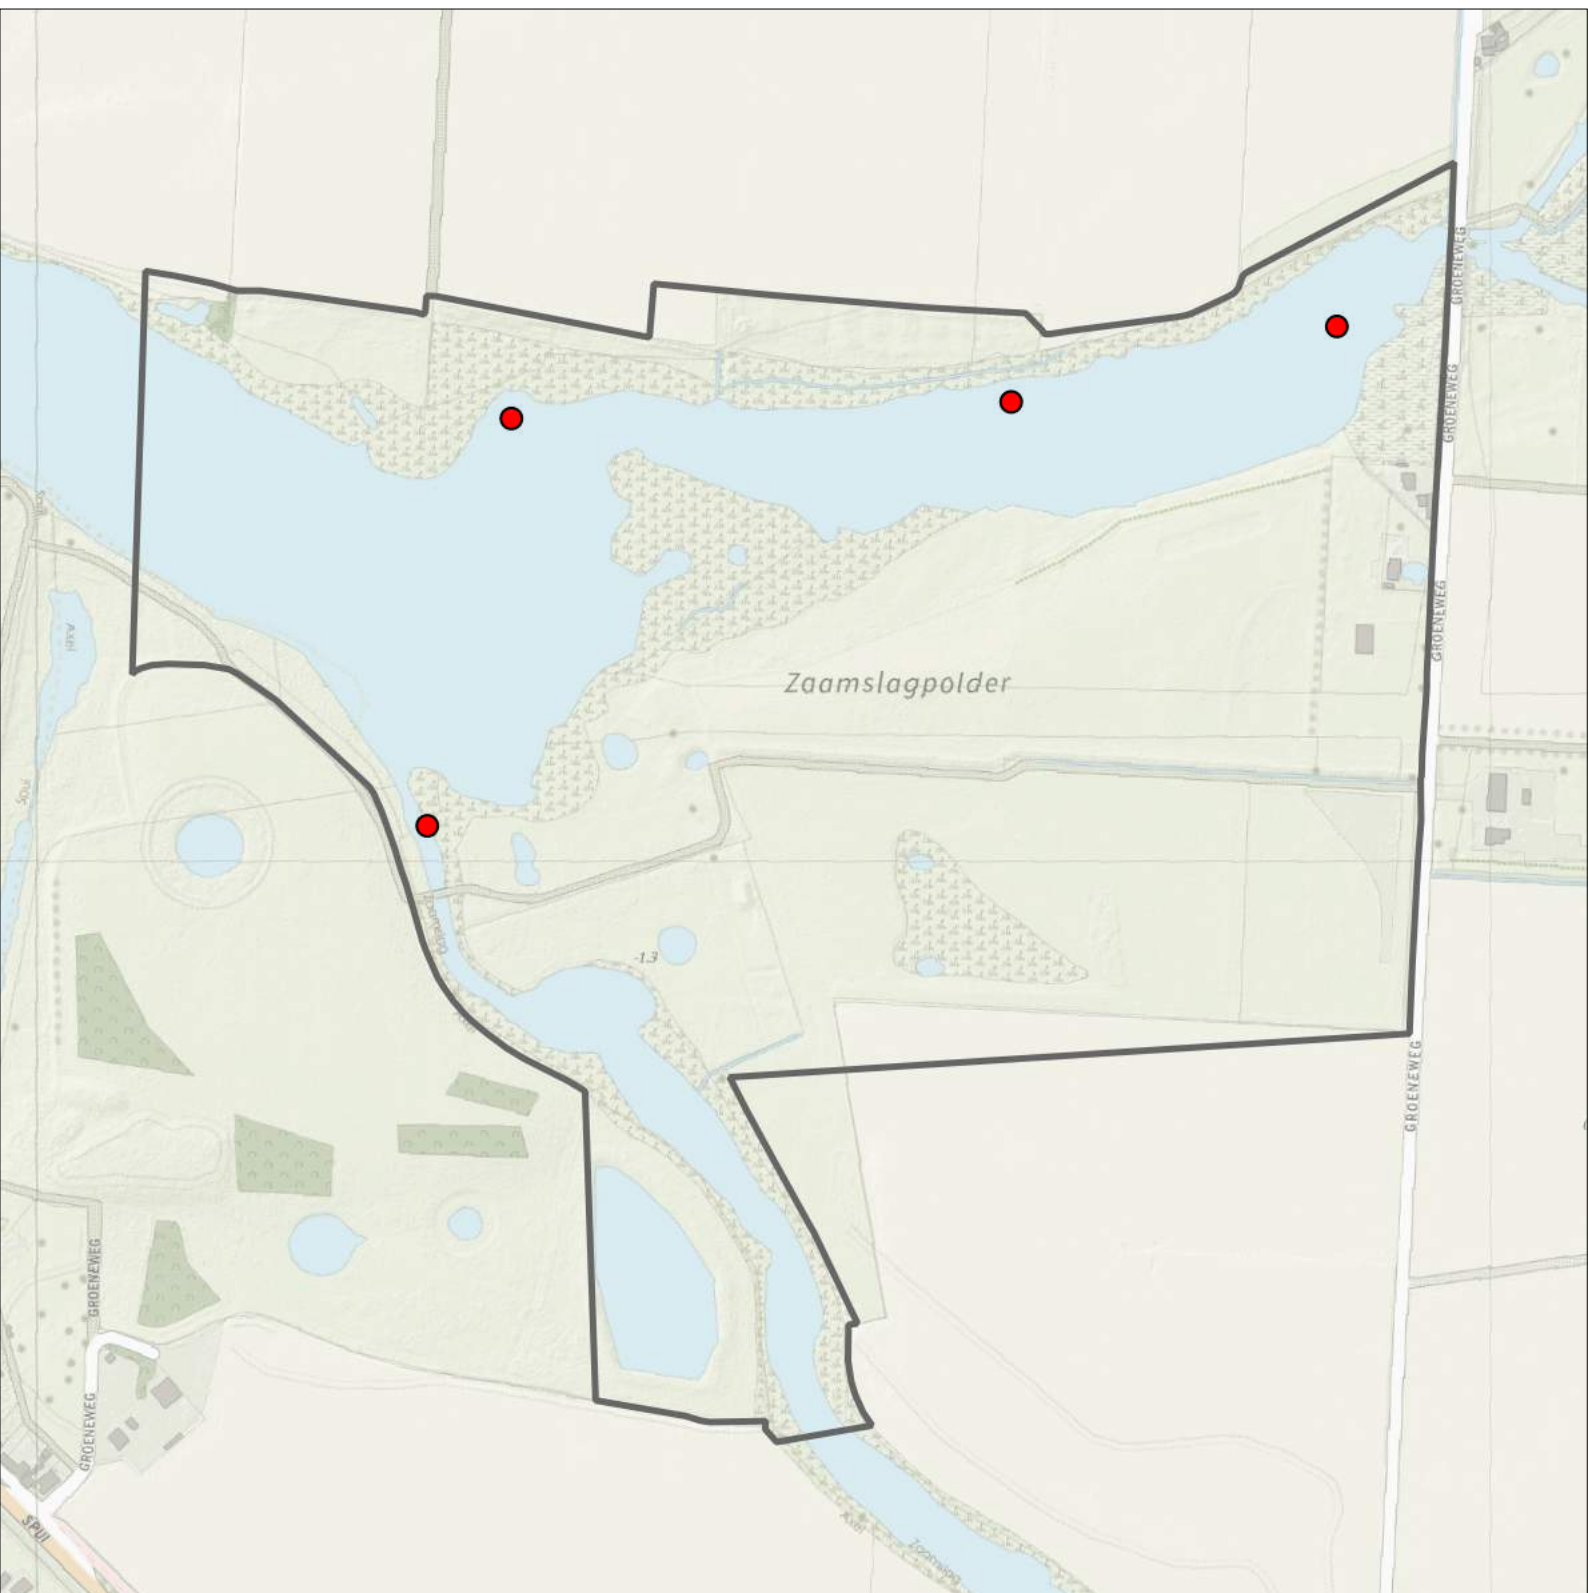

Fuut 4 territoria

Legenda:

- Telgebied
- Geldig territorium

Periode:
2023

Telgebied:
5232 Gat van Pinte, Zaamslag

geldige waarnemingen				normbezoeken			minimaal binnen		fusie-afstand		
adult	paar	territorial	nest	migrant	1	2	3	seizoen		datumg.	
.	X	X	X					2	1	10-4 t/m 10-6	750

0 0.1 0.2 km

Sovon