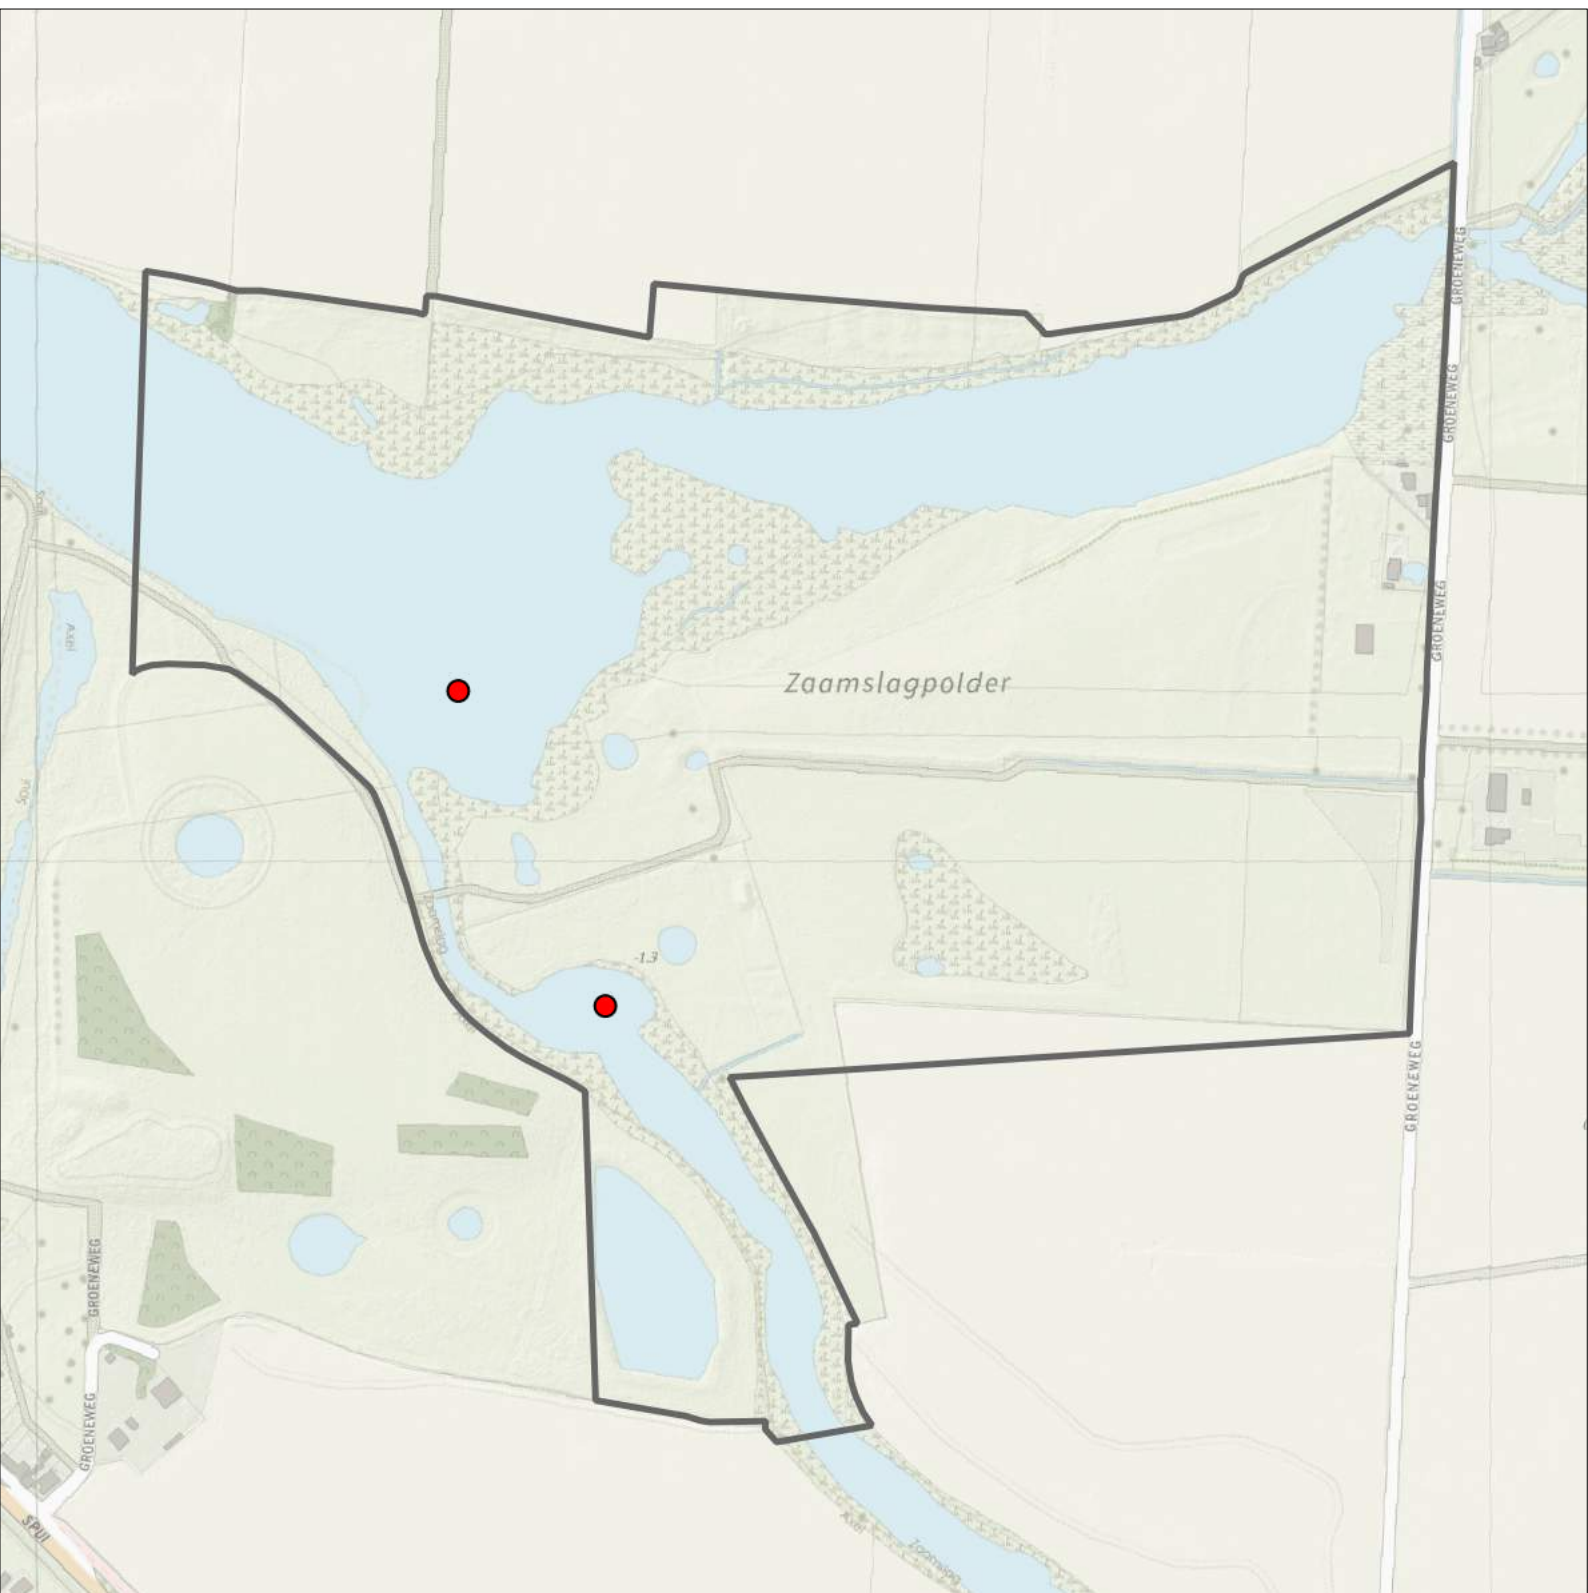

# Bergeend 2 territoria

## Legenda:

-  Telgebied
-  Geldig territorium

**Periode:**  
2023

**Telgebied:**  
5232 Gat van Pinte, Zaamslag

geldige waarnemingen				normbezoeken			minimaal binnen		fusie-afstand		
adult	paar	territorial	nest	migrant	1	2	3	seizoen		datumg.	
.	X	X	X					2	1	25-4 t/m 10-7	1500

# Blauwborst 6 territoria