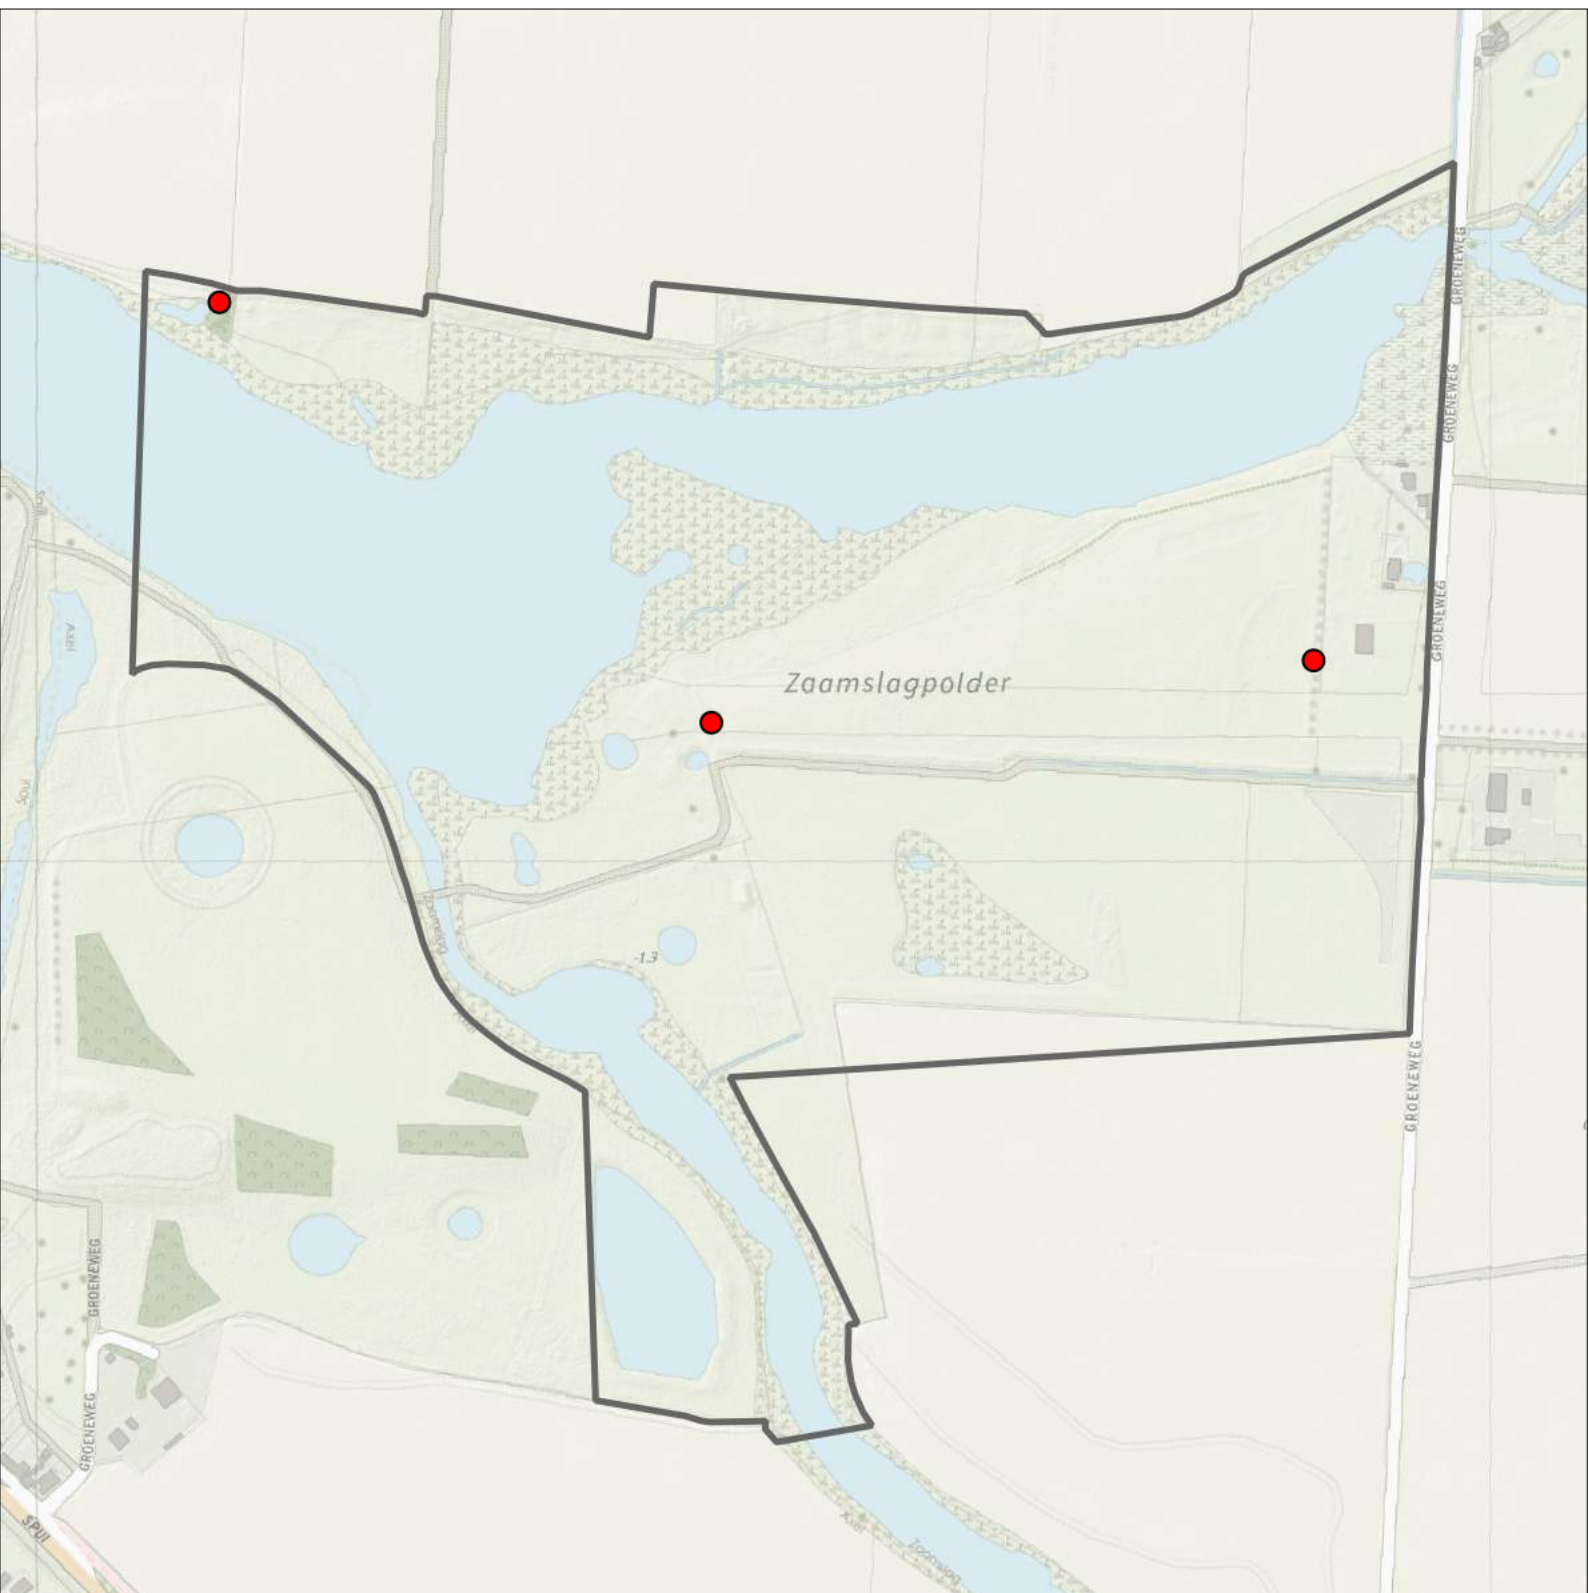

Holenduif 3 territoria

Legenda:

- Telgebied
- Geldig territorium

Periode:
2023

Telgebied:
5232 Gat van Pinte, Zaamslag

geldige waarnemingen				normbezoeken			minimaal binnen		fusie-afstand		
adult	paar	territorial	nest	migrant	1	2	3	seizoen		datumg.	
.	X	X	X						1	25-2 t/m 25-7	300