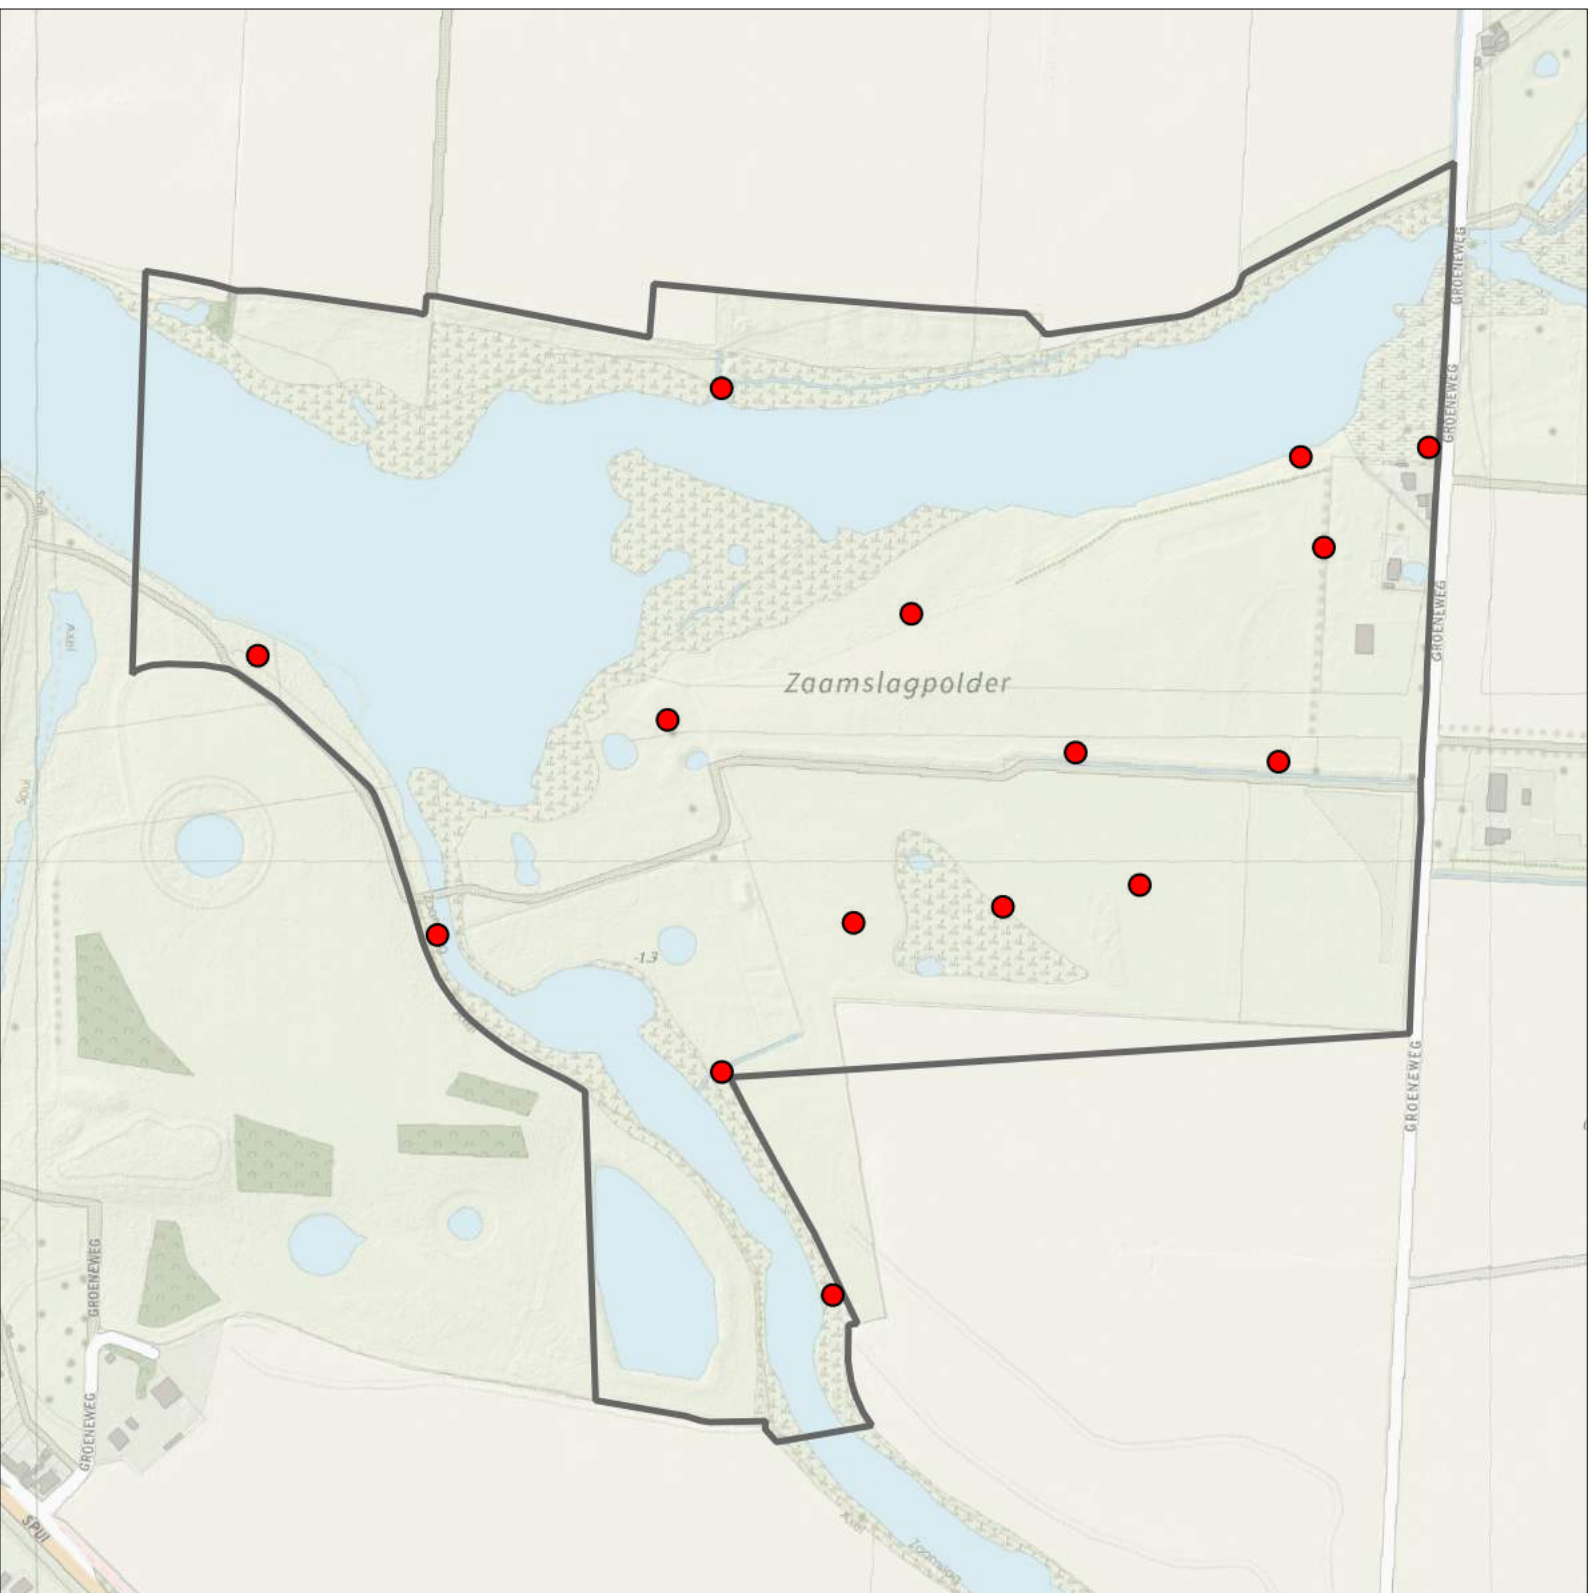

Grasmus 15 territoria

Legenda:

- Telgebied
- Geldig territorium

Periode:

2023

Telgebied:

5232 Gat van Pinte, Zaamslag

geldige waarnemingen				normbezoeken			minimaal binnen		fusie-afstand	
adult	paar	territorial	nest	migrant	1	2	3	datumg.		
.	.	X	X	JA	1-6	7-10	11+	1	20-4 t/m 5-7	200

Sovon