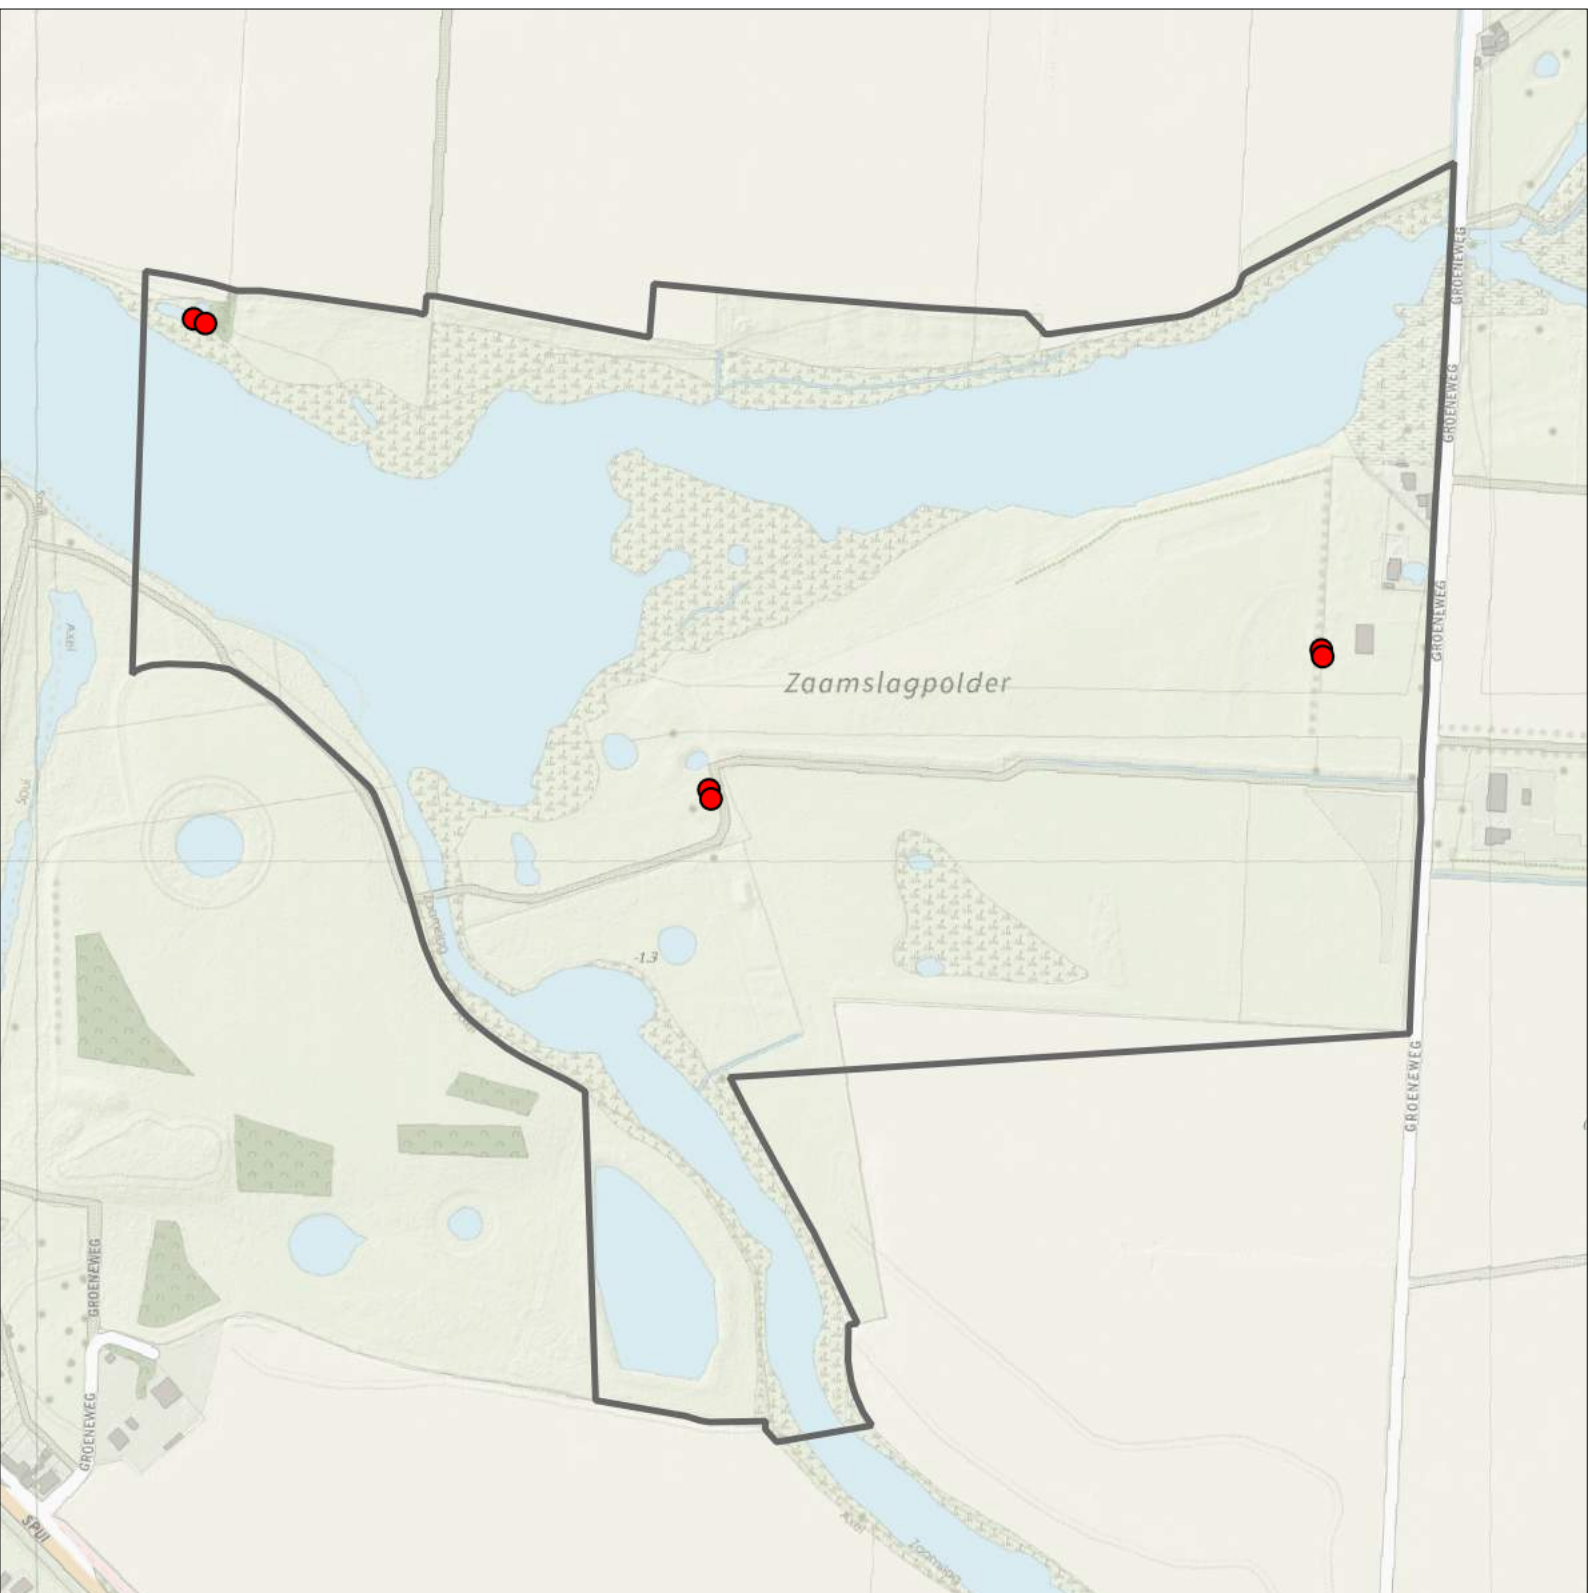

Kauw 6 territoria

Legenda:

- Telgebied
- Geldig territorium

Periode:

2023

Telgebied:

5232 Gat van Pinte, Zaamslag

geldige waarnemingen				normbezoeken			minimaal binnen		fusie-afstand		
adult	paar	territorial	nest	migrant	1	2	3	seizoen		datumg.	
.	X	X	X						1	25-2 t/m 10-5	300

Sovon