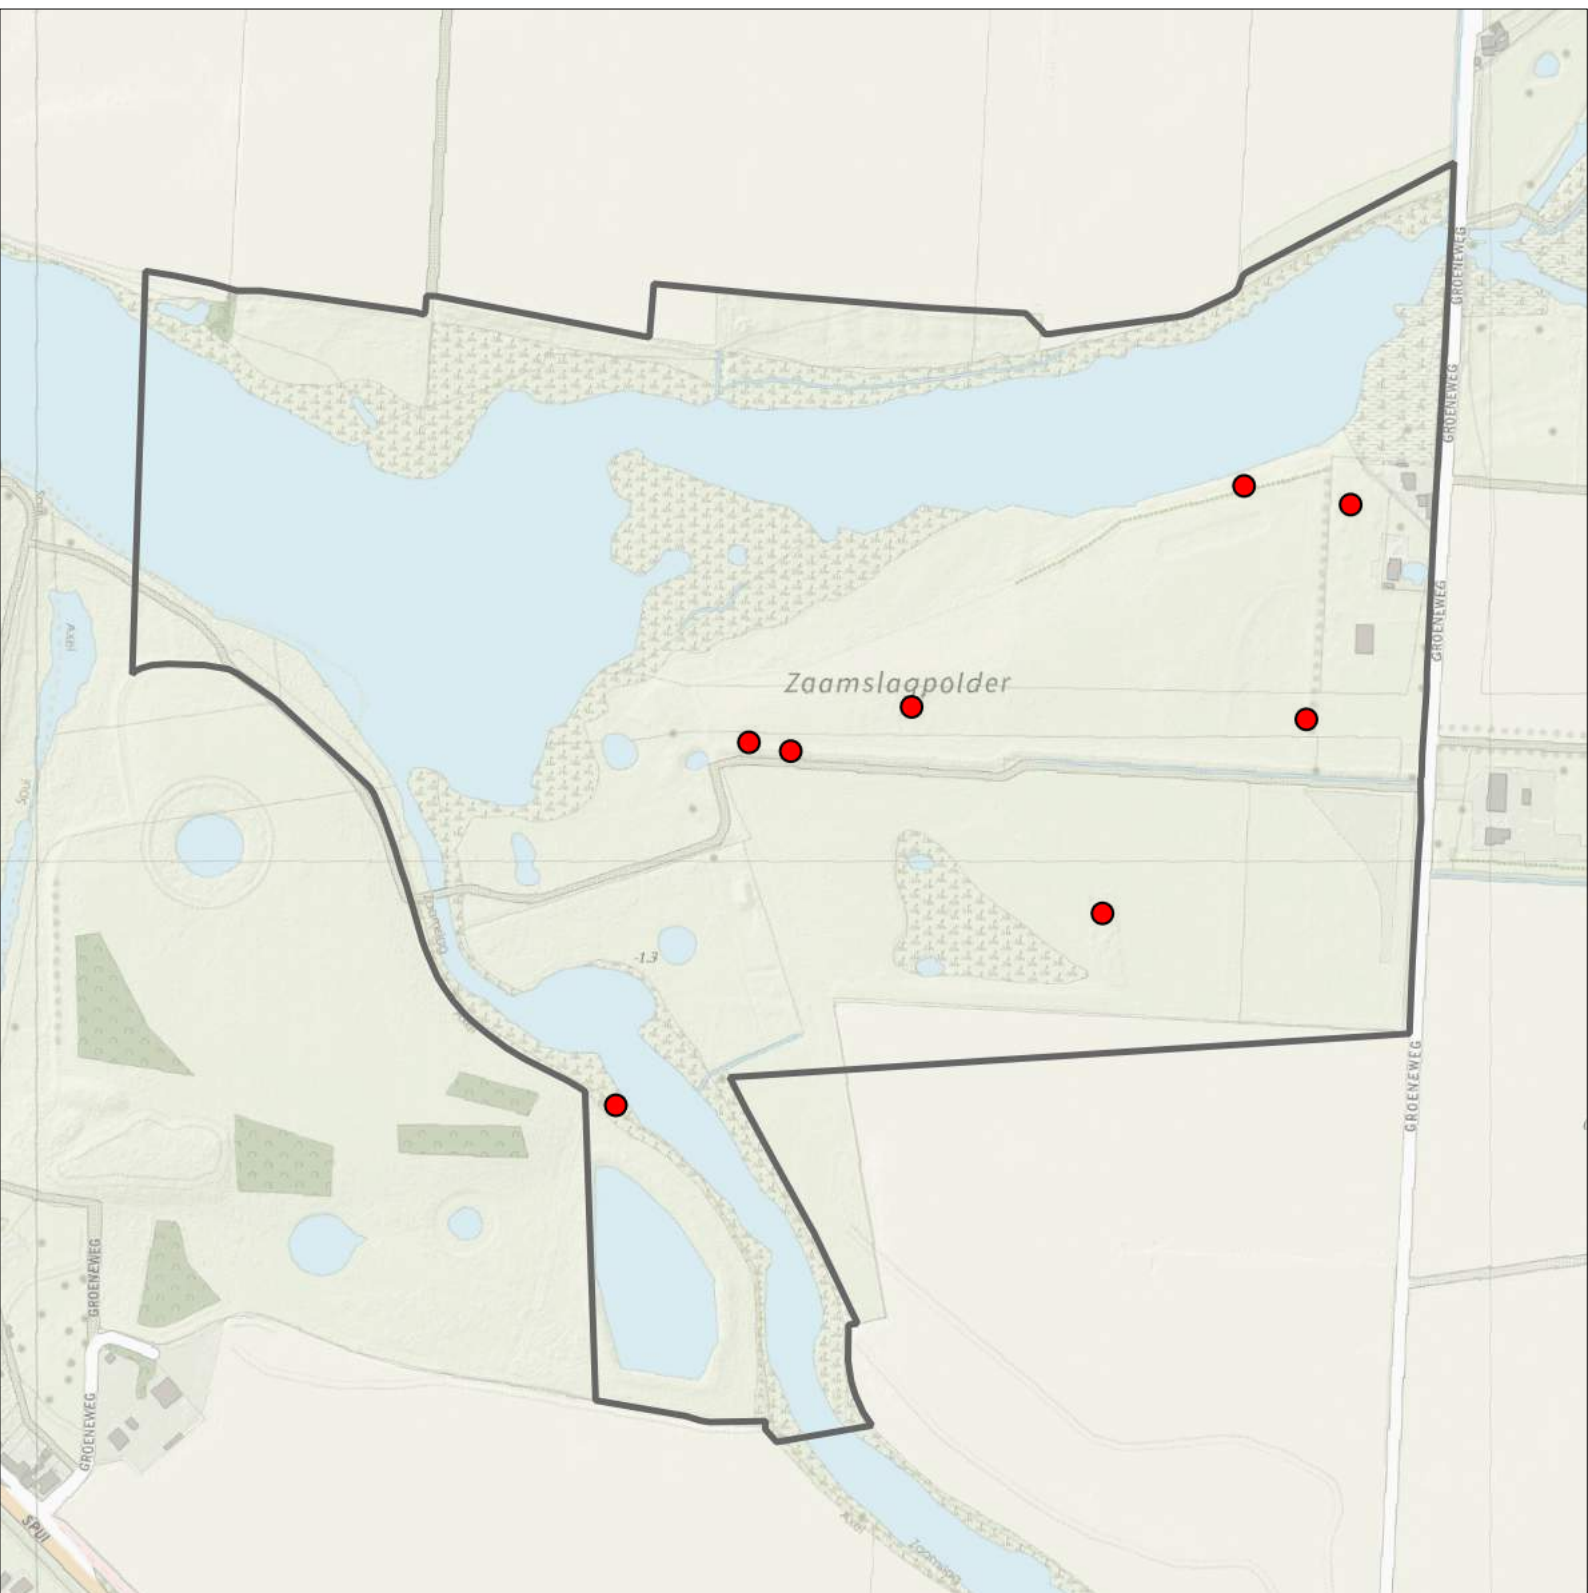

Merel 8 territoria

Legenda:

- Telgebied
- Geldig territorium

Periode:
2023

Telgebied:
5232 Gat van Pinte, Zaamslag

geldige waarnemingen				normbezoeken			minimaal binnen		fusie-afstand		
adult	paar	territorial	nest	migrant	1	2	3	seizoen		datumg.	
.	.	X	X		1-15	16+			1	5-3 t/m 10-7	200