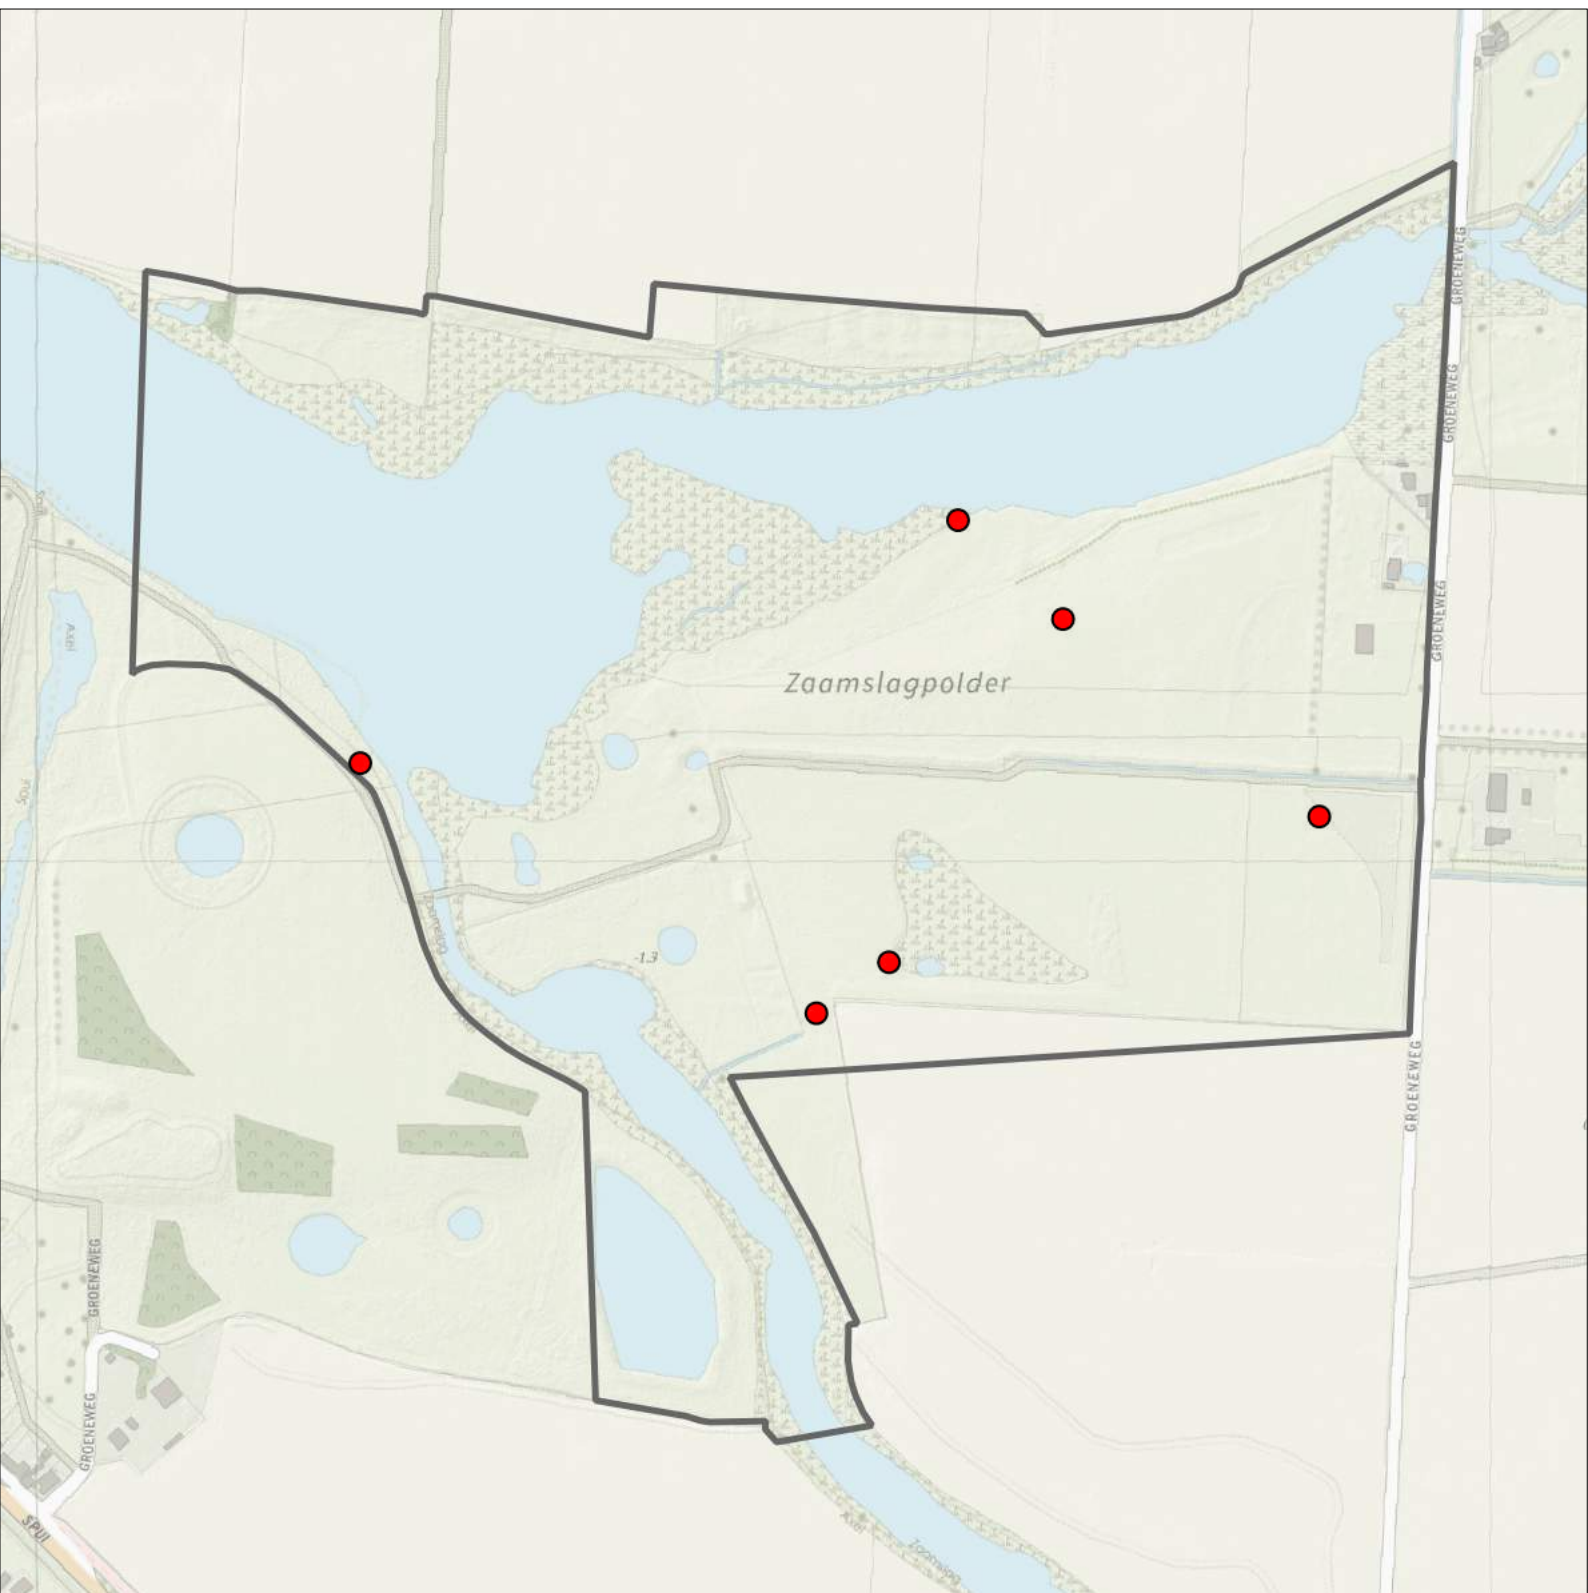

Fazant 6 territoria

Legenda:

- Telgebied
- Geldig territorium

Periode:

2023

Telgebied:

5232 Gat van Pinte, Zaamslag

geldige waarnemingen				normbezoeken			minimaal binnen		fusie-afstand		
adult	paar	territorial	nest	migrant	1	2	3	seizoen		datumg.	
man	X	X	X					2	1	25-1 t/m 25-6	300

Sovon