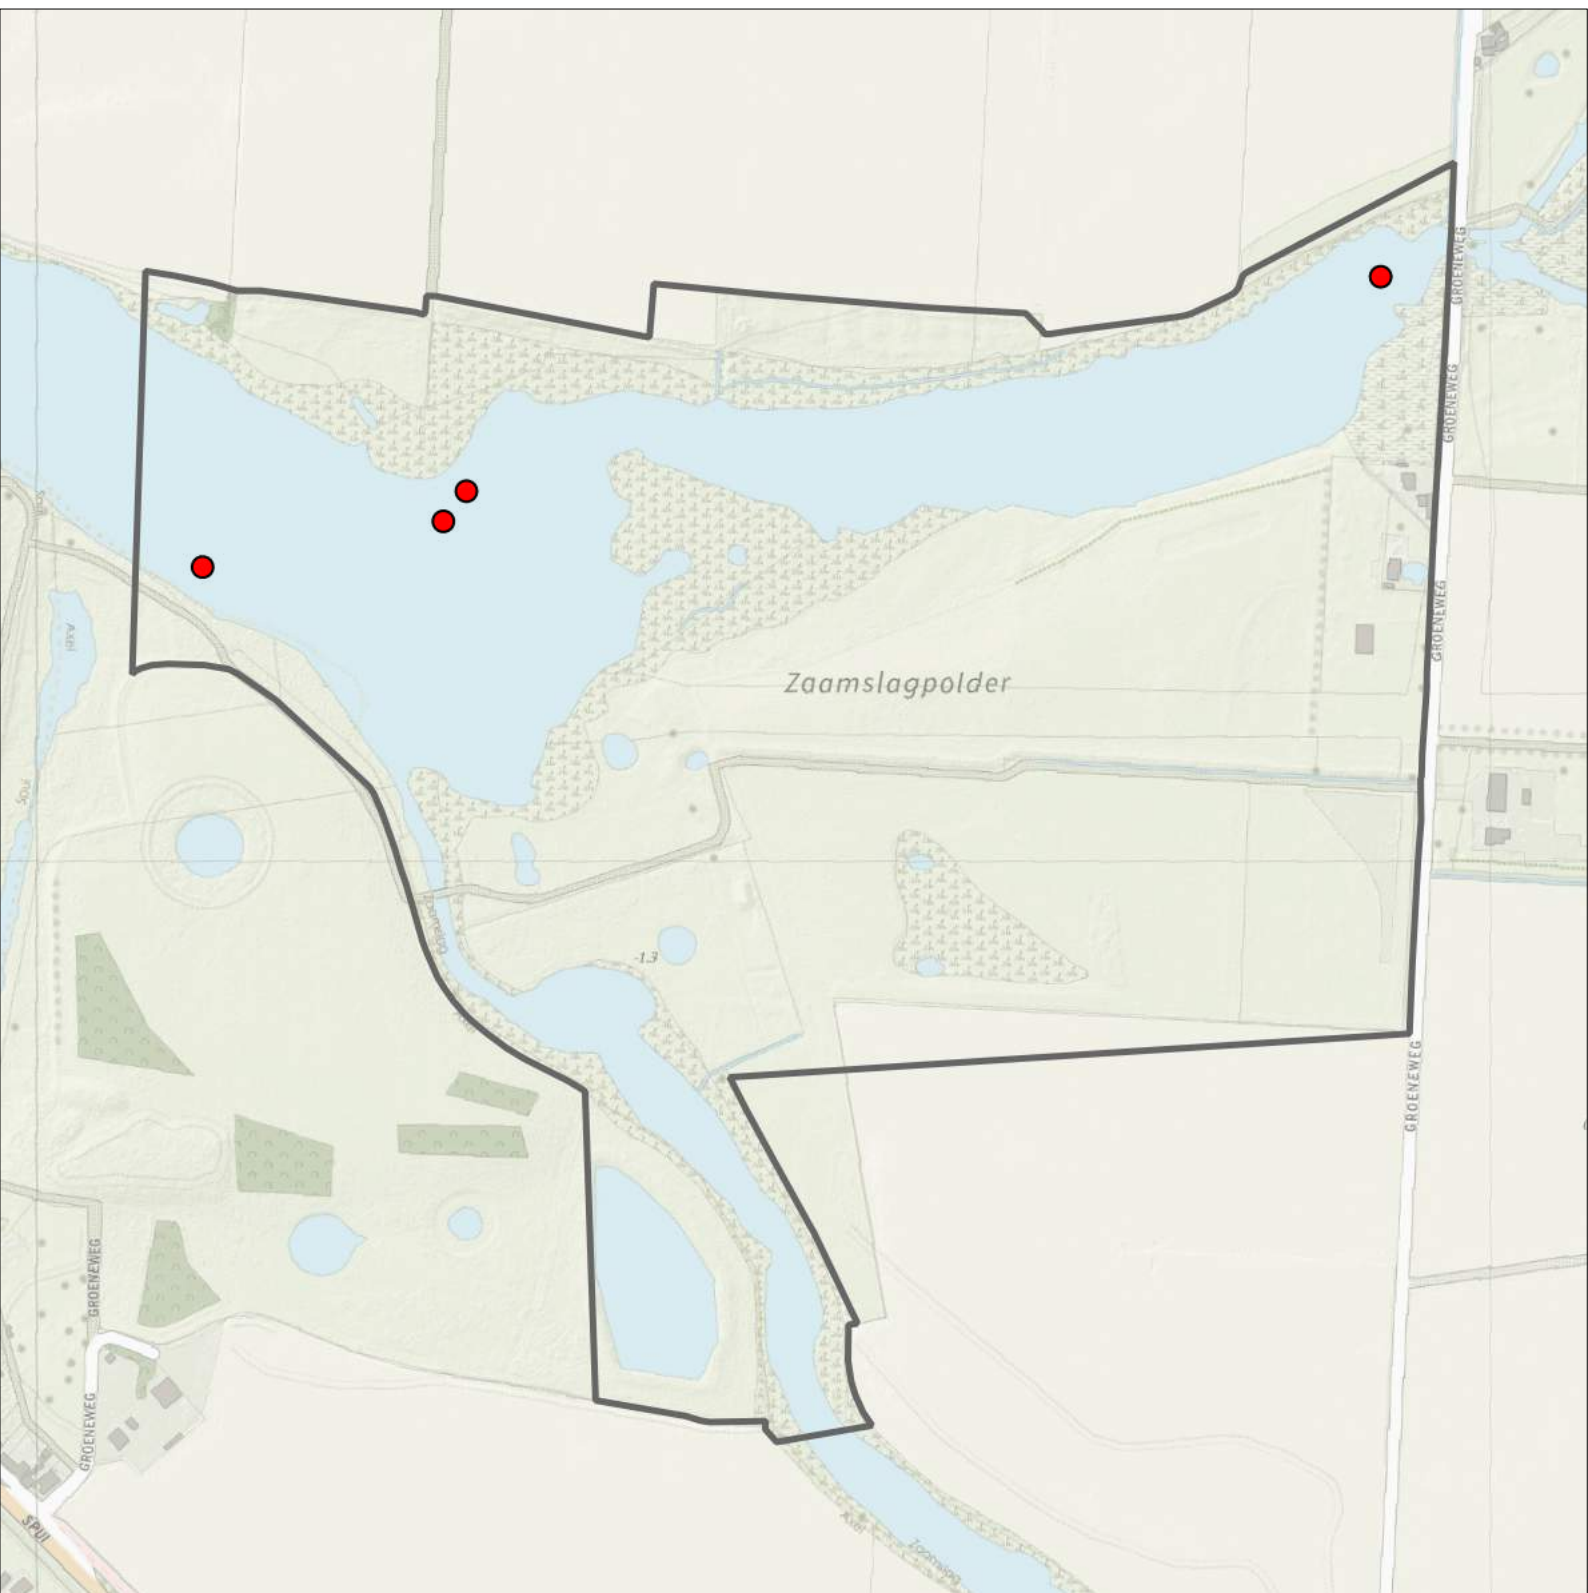

Tafeleend 4 territoria

Legenda:

- Telgebied
- Geldig territorium

Periode:
2023

Telgebied:
5232 Gat van Pinte, Zaamslag

geldige waarnemingen				normbezoeken			minimaal binnen		fusie-afstand		
adult	paar	territorial	nest	migrant	1	2	3	seizoen		datumg.	
man	X	X	X					2	1	10-5 t/m 5-7	750

Sovon