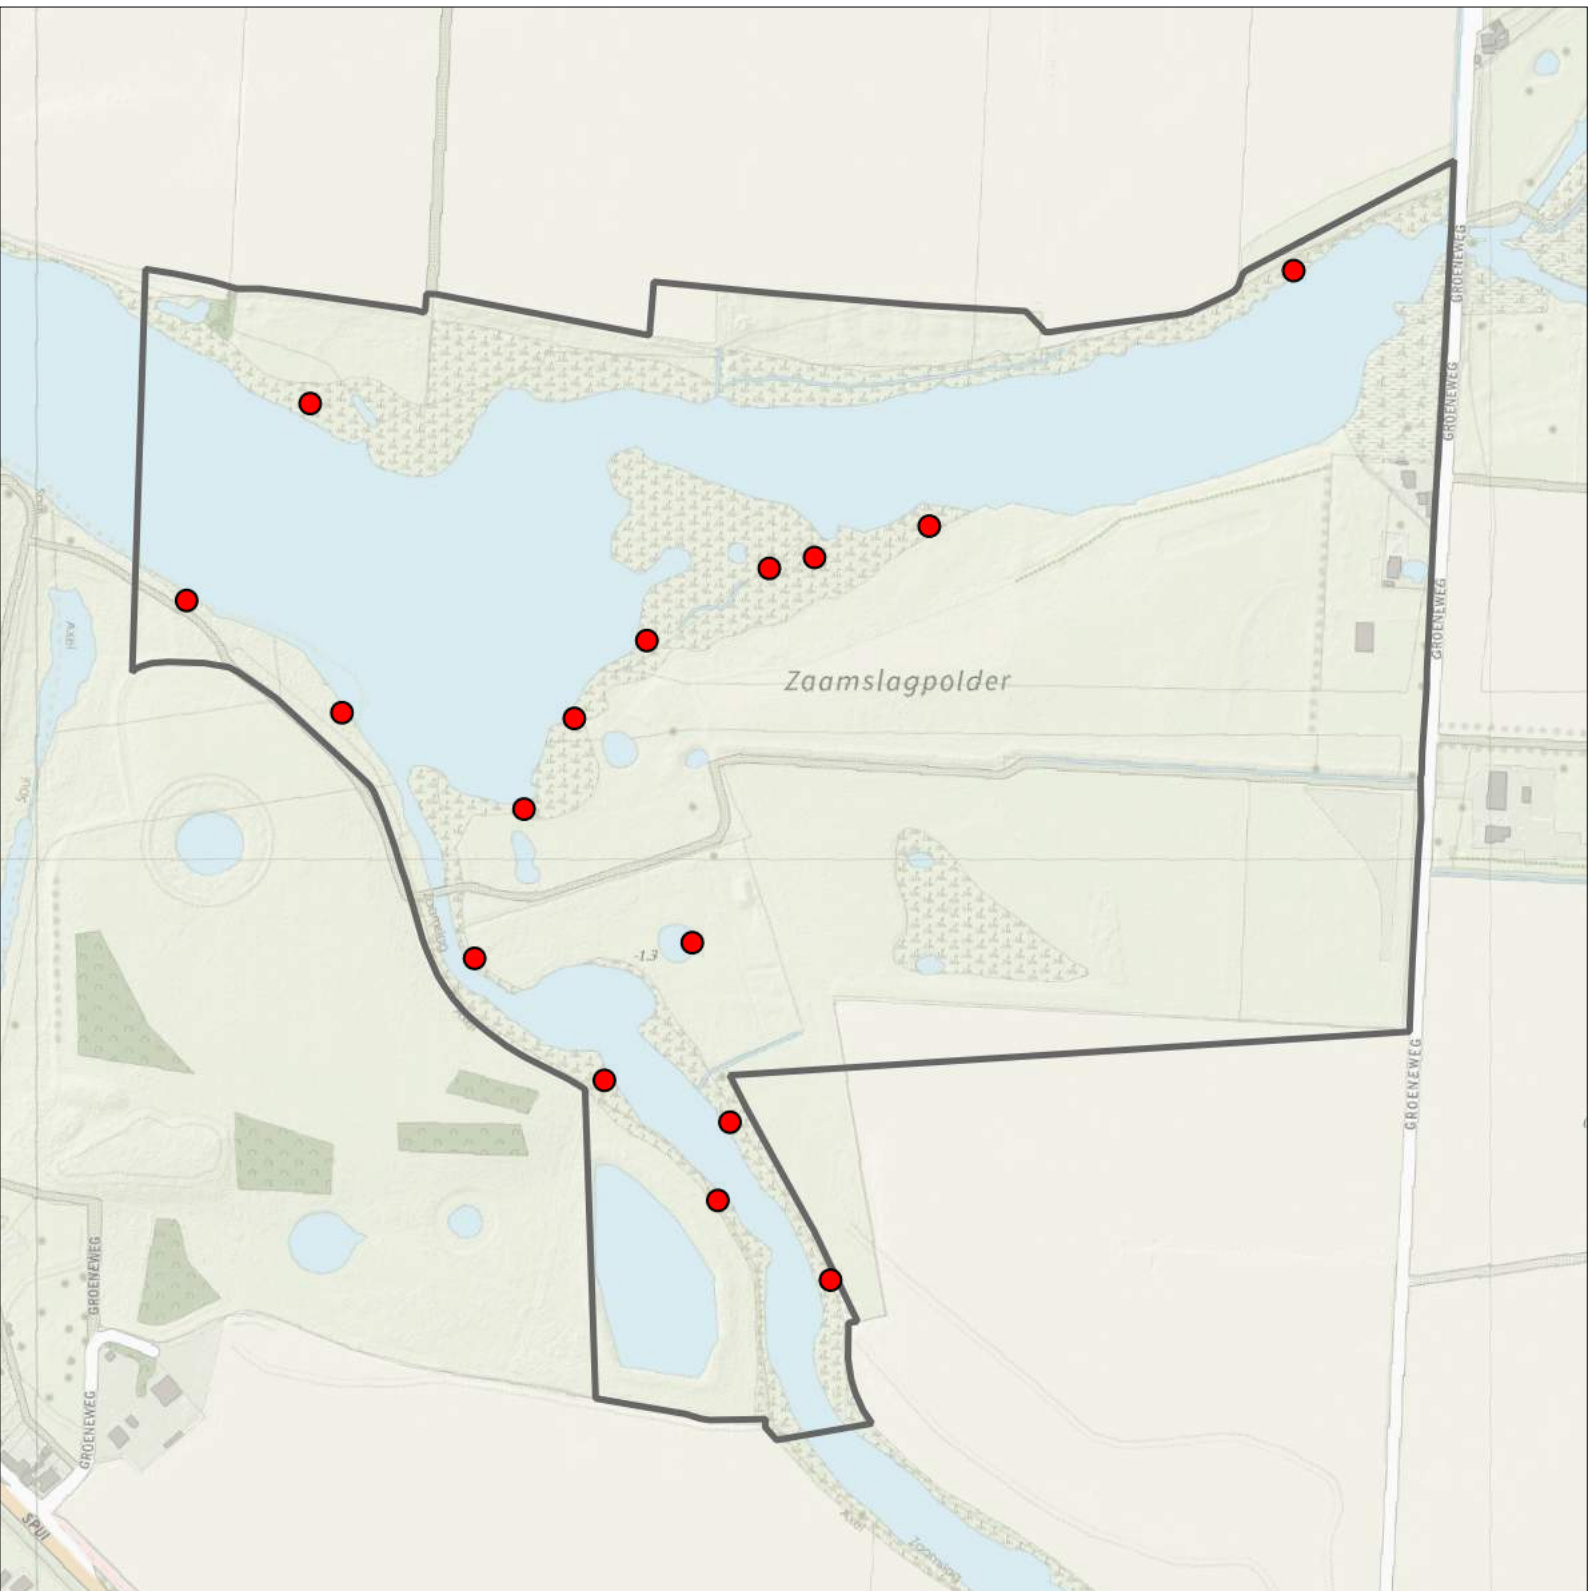

Rietzanger 16 territoria

Legenda:

- Telgebied
- Geldig territorium

Periode:

2023

Telgebied:

5232 Gat van Pinte, Zaamslag

geldige waarnemingen				normbezoeken			minimaal binnen		fusie-afstand		
adult	paar	territorial	nest	migrant	1	2	3	seizoen		datumg.	
.	.	X	X	JA	1-6	7-10	11+		1	15-4 t/m 5-7	200

Sovon