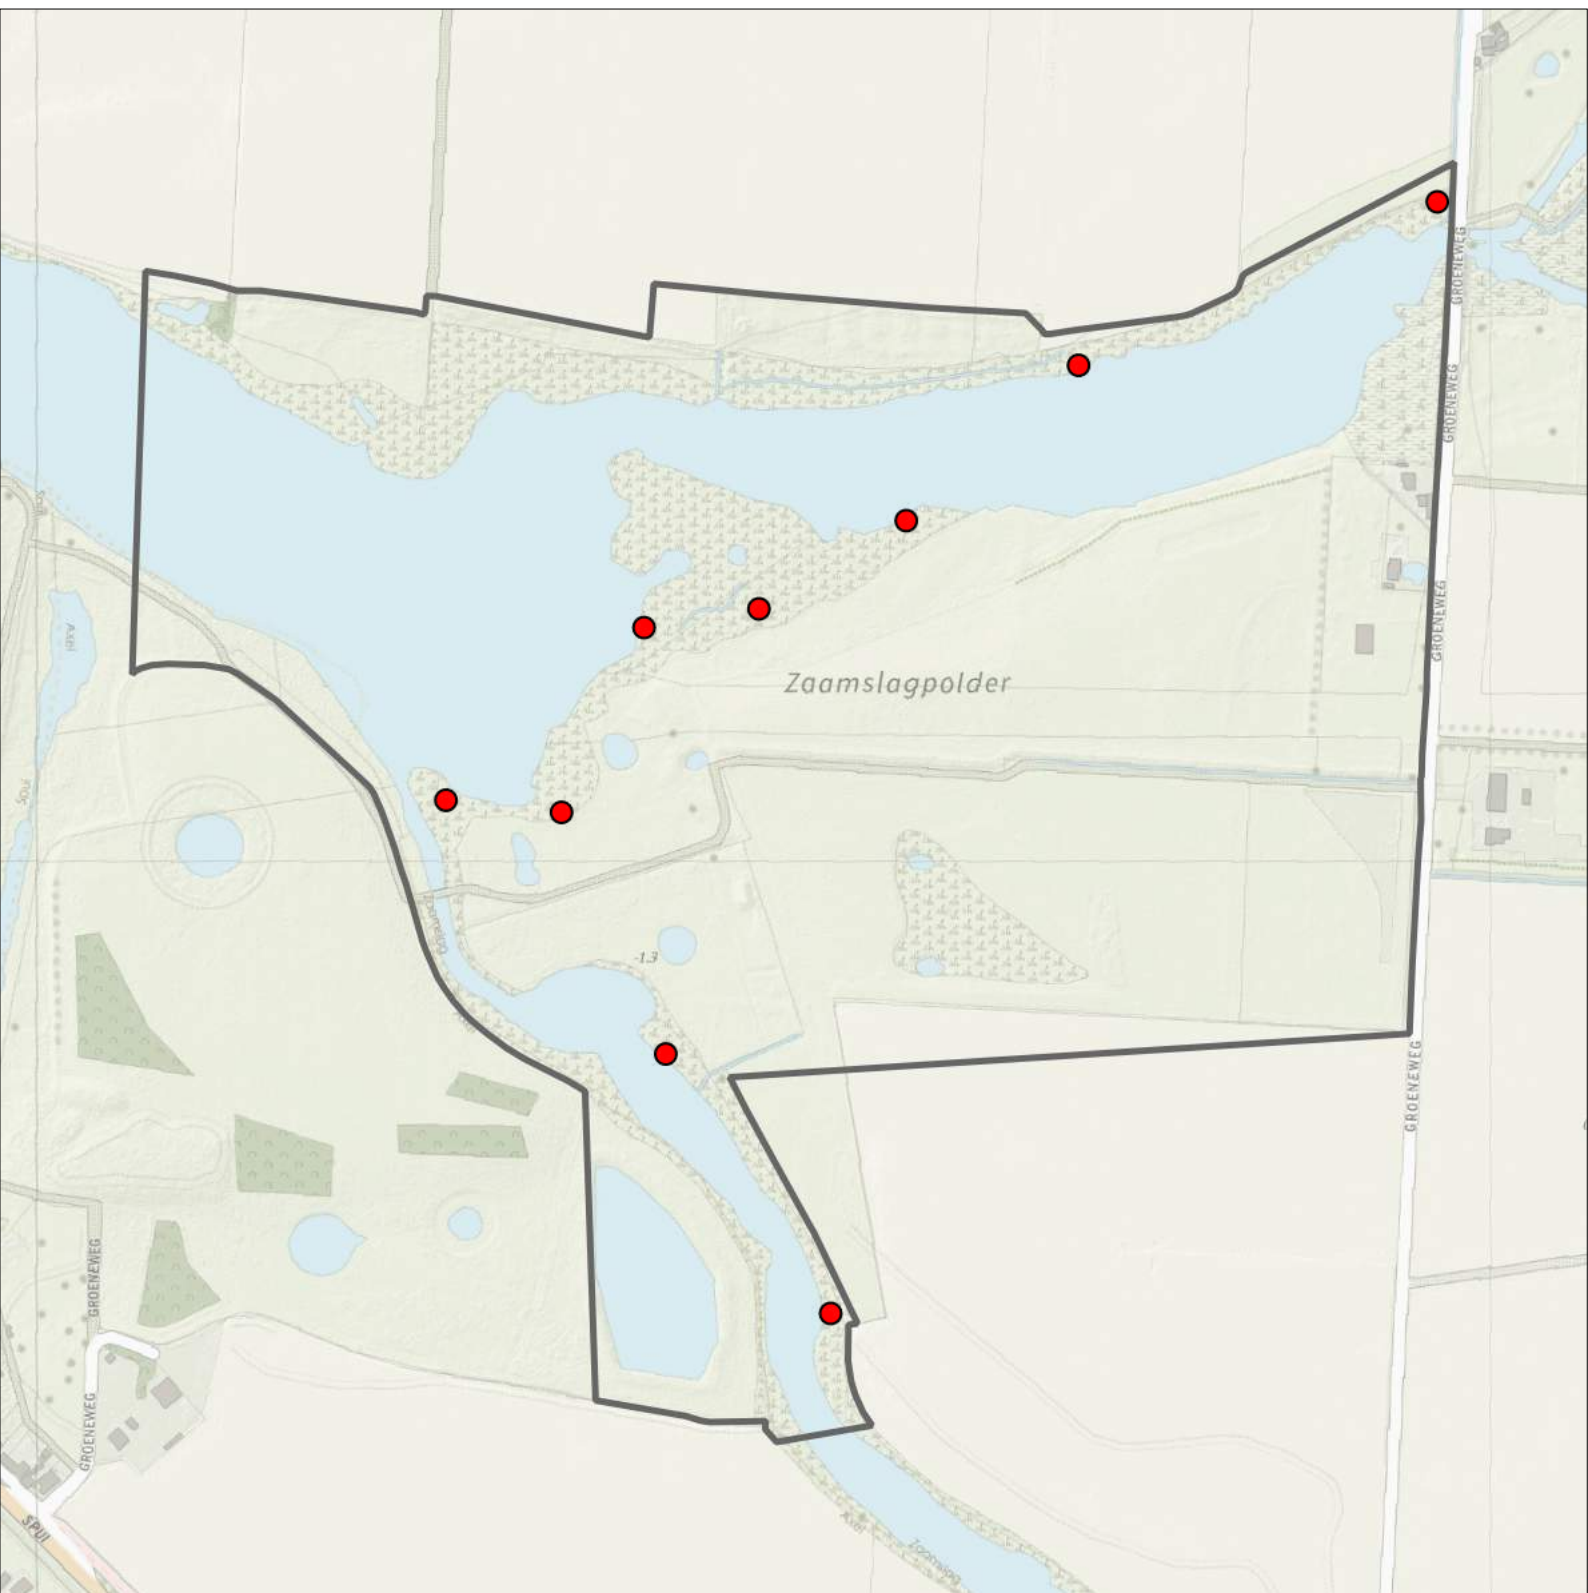

Rietgors 9 territoria

Legenda:

- Telgebied
- Geldig territorium

Periode:

2023

Telgebied:

5232 Gat van Pinte, Zaamslag

geldige waarnemingen				normbezoeken			minimaal binnen		fusie-afstand		
adult	paar	territorial	nest	migrant	1	2	3	seizoen		datumg.	datumgrens
.	X	X	X		1-6	7-13	14+		1	10-4 t/m 25-6	200

Sovon