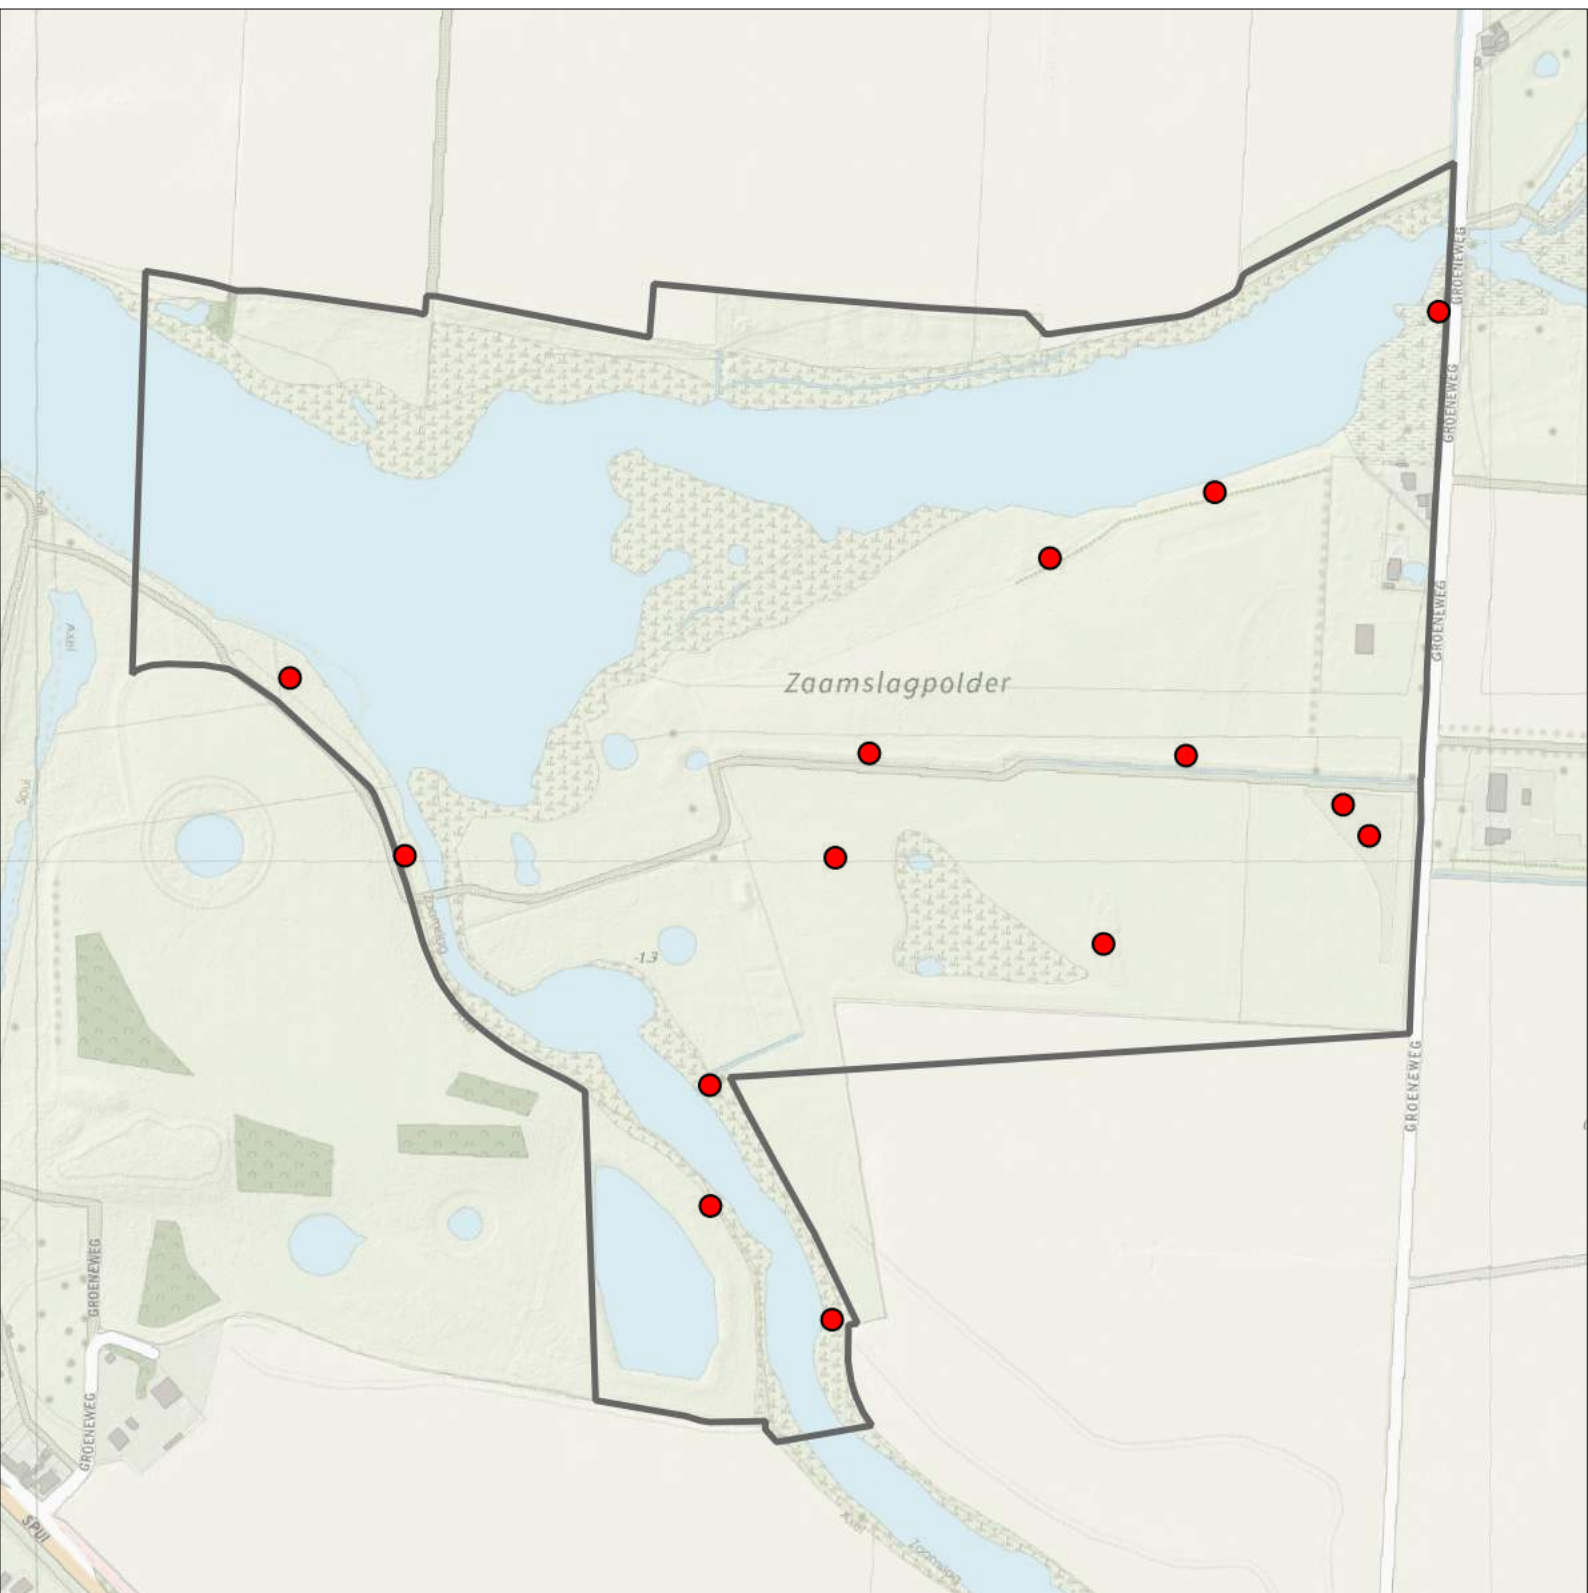

Tjiftjaf 14 territoria

Legenda:

- Telgebied
- Geldig territorium

Periode:
2023

Telgebied:
5232 Gat van Pinte, Zaamslag

geldige waarnemingen				normbezoeken			minimaal binnen		fusie-afstand		
adult	paar	territorial	nest	migrant	1	2	3	seizoen		datumg.	datumgrens
.	.	X	X	JA	1-6	7-10	11+		1	1-4 t/m 15-7	200

Sovon